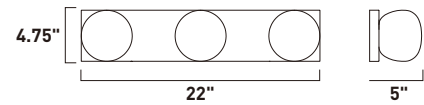

E21453-93BK
Bath Vanity

C

D