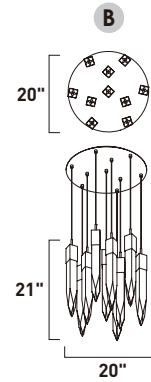

E31247-20BK, -20PC
Pendant

	ITEM #	FINISH	LAMPING	DIMENSION	LUMENS			Additional Information
					CRI	INIT.	DEL.	
A	E31244	20BK, 20PC	5 x 6W LED 3000K (Integrated)	15.75"L x 15.75"W x 21"H, 142"OAH	90+	2800	2380	
B	E31247	20BK, 20PC	10 x 6W LED 3000K (Integrated)	20"L x 20"W x 21"H, 142"OAH	90+	5600	4760	