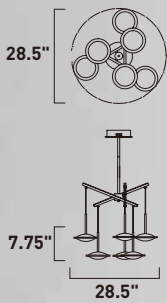

E21546-90BKGLD
Pendant