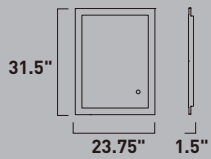

E42026-83

Mirror

A