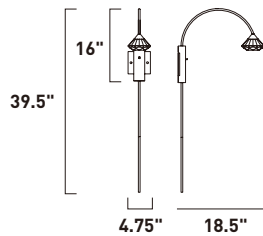

E24809-75BKMG

Pin-up or hard wire Wall Sconce

D