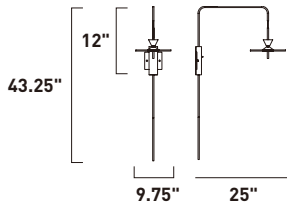

E24748-130MW
Pin-up Wall Sconce