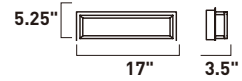

D

E30594-BK, -PC
Bath Vanity