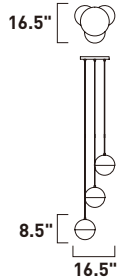

E20366-92BK, -92MG, -92SN

Pendant

B