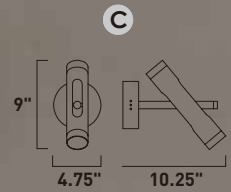

E25040-BKSN
Wall Mount