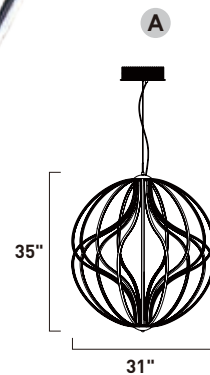

E21178-BK, -PC
Pendant

ITEM #	FINISH	LAMPING	DIMENSION	CRI	LUMENS		Additional Information
					INIT.	DEL.	
A E21178	BK, PC	149W PCB LED 3000K (Integrated)	31"W x 35"H, 158"OAH	80+	10,430	9180	

Finish options: Black (BK) Polished Chrome (PC)