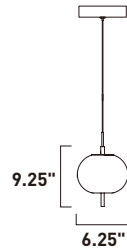

Pendant

B

E25116-92BKGLD

Pendant

C

	ITEM #	FINISH	LAMPING	DIMENSION	CRI	LUMENS		Additional Information
						INIT.	DEL.	
B	E25111	92BKGLD	1 x 6W PCB LED 3000K (Integrated)	6.25"L x 6.25"W x 9.25"H, 132"OAH	80+	420	360	
C	E25116	92BKGLD	6 x 6W PCB LED 3000K (Integrated)	26.5"L x 26.5"W x 14.75"H, 60"OAH	80+	2880	2520	