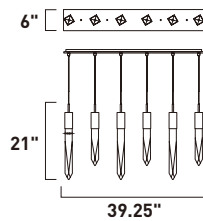

E31245-20BK, -20PC
Pendant

A

E31246-20BK, -20PC
Pendant

B

	ITEM #	FINISH	LAMPING	DIMENSION	LUMENS			Additional Information
					CRI	INIT.	DEL.	
A	E31245	20BK, 20PC	6 x 6W LED 3000K (Integrated)	39.25"L x 6"W x 21"H, 142"OAH	90+	3360	2856	
B	E31246	20BK, 20PC	9 x 6W LED 3000K (Integrated)	15.75"L x 15.75"W x 21"H, 142"OAH	90+	5040	4284	