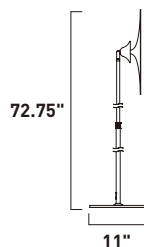

E21468-WTBK
Floor Lamp

B