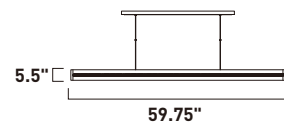

E35016-APBCN, -WEPC
Pendant

A

E35018-APBCN, -WEPC
Pendant

B

	ITEM #	FINISH	LAMPING	DIMENSION	LUMENS	Additional Information
					CRI INIT. DEL.	
A	E35016	APBCN, WEPC	30W PCB LED (Integrated)	40.25"L x 3.5"W x 5.5"H, 124.75"OAH	90+ 2100 1680	
B	E35018	APBCN, WEPC	43W PCB LED (Integrated)	59.75"L x 3.5"W x 5.5"H, 124.75"OAH	90+ 3010 2580	