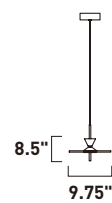

E24743-130MW

Pendant

A

E24741-130MW

Pendant

B

	ITEM #	FINISH	LAMPING	DIMENSION	LUMENS		Additional Information
					CRI	INIT. DEL.	
A	E24743	130MW	3 x 12W PCB LED 3000K (Integrated)	17"L x 17"W x 8.5"H, 126.75"OAH	80+	2520 1400	
B	E24741	130MW	1 x 12W PCB LED 3000K (Integrated)	9.75"L x 9.75"W x 8.5"H, 126.75"OAH	80+	840 550	