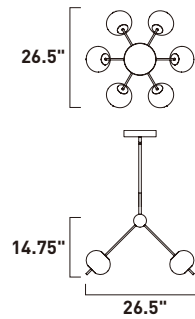

Pendant

B

E25116-92BKGLD

Pendant

C

	ITEM #	FINISH	LAMPING	DIMENSION	CRI	LUMENS		Additional Information
						INIT.	DEL.	
B	E25111	92BKGLD	1 x 6W PCB LED 3000K (Integrated)	6.25"L x 6.25"W x 9.25"H, 132"OAH	80+	420	360	
C	E25116	92BKGLD	6 x 6W PCB LED 3000K (Integrated)	26.5"L x 26.5"W x 14.75"H, 60"OAH	80+	2880	2520	