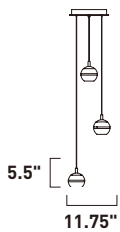

E24593-93NAB, -93PC
Pendant

A

E24595-93NAB, -93PC
Pendant

B

	ITEM #	FINISH	LAMPING	DIMENSION	CRI	LUMENS INIT.	DEL.	Additional Information
A	E24593	93NAB, 93PC	3 x 6W PCB LED 3000K (Integrated)	11.75"W x 5.5"H, 127.5"OAH	80+	1440	1300	
B	E24595	93NAB, 93PC	5 x 6W PCB LED 3000K (Integrated)	15"W x 5.5"H, 127.5"OAH	80+	2400	2160	