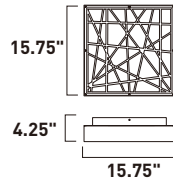

E20646-61BK
Flush Mount

B