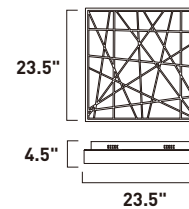

E20642-61BK
Flush Mount

C