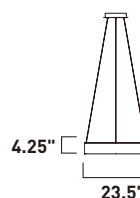

E31252-BBK
Flush Mount

A

E31254-BBK
Pendant

B

E31256-BBK
Pendant

C

ITEM #	FINISH	LAMPING	DIMENSION	LUMENS			Additional Information
				CRI	INIT.	DEL.	
A	E31252	BBK : 40W PCB LED (Integrated)	17.75"L x 17.75"W x 5.25"H	90+	2800	2240	
B	E31254	BBK : 40W PCB LED (Integrated)	17.75"L x 17.75"W x 4.25"H, 124"OAH	90+	2800	2240	
C	E31256	BBK : 60W PCB LED (Integrated)	23.5"L x 23.5"W x 4.25"H, 124"OAH	90+	3500	2800	