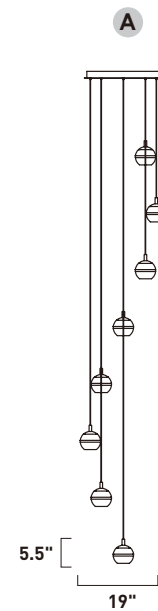

E24598-93NAB, -93PC
Pendant