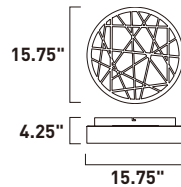

E20643-61BK
Flush Mount

D