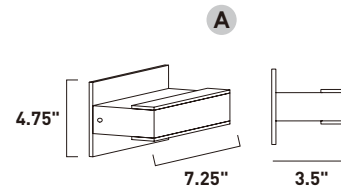

E23210-90BK, -90WT
Wall Mount