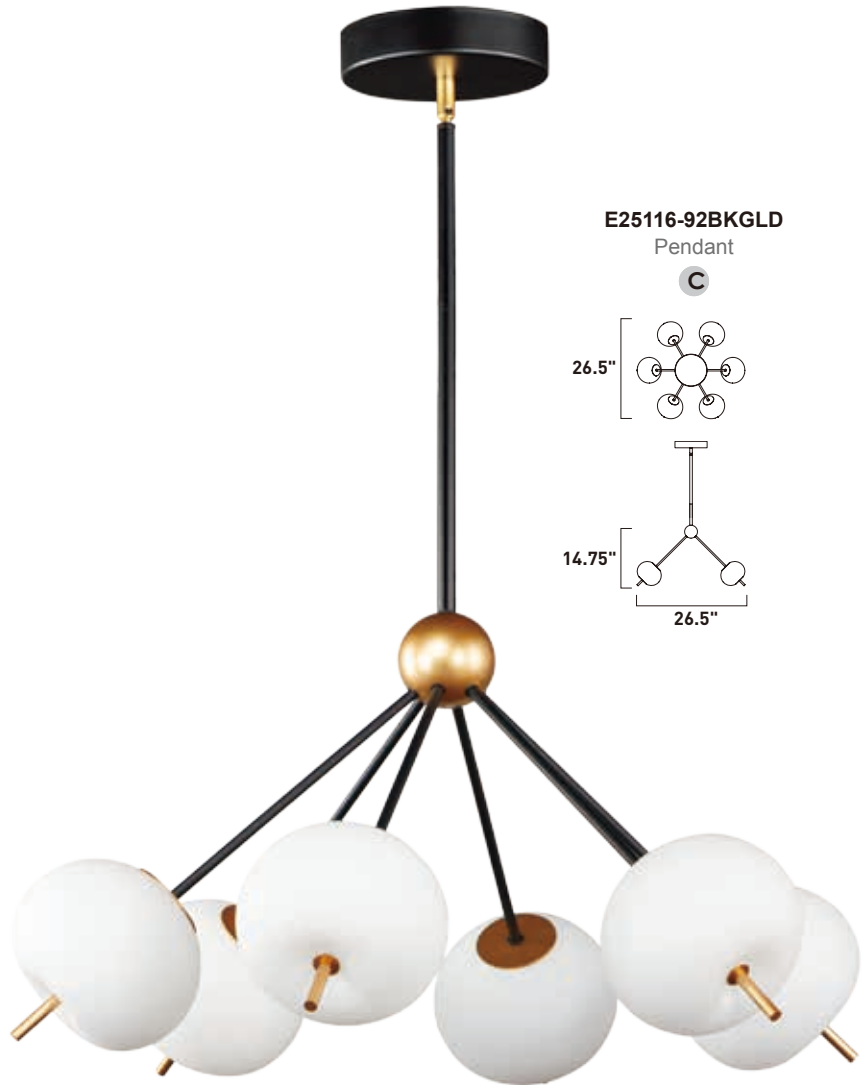

Pendant

B

E25116-92BKGLD

Pendant

C

	ITEM #	FINISH	LAMPING	DIMENSION	CRI	LUMENS		Additional Information
						INIT.	DEL.	
B	E25111	92BKGLD	1 x 6W PCB LED 3000K (Integrated)	6.25"L x 6.25"W x 9.25"H, 132"OAH	80+	420	360	
C	E25116	92BKGLD	6 x 6W PCB LED 3000K (Integrated)	26.5"L x 26.5"W x 14.75"H, 60"OAH	80+	2880	2520	