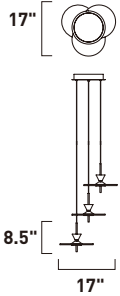

E24743-130MW

Pendant

A

E24741-130MW

Pendant

B

	ITEM #	FINISH	LAMPING	DIMENSION	LUMENS		Additional Information
					CRI	INIT. DEL.	
A	E24743	130MW	3 x 12W PCB LED 3000K (Integrated)	17"L x 17"W x 8.5"H, 126.75"OAH	80+	2520 1400	
B	E24741	130MW	1 x 12W PCB LED 3000K (Integrated)	9.75"L x 9.75"W x 8.5"H, 126.75"OAH	80+	840 550	