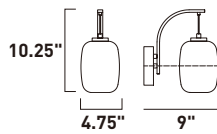

E25062-92BKGLD
Wall Mount

F