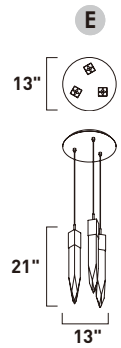

E31247-20BK, -20PC
Pendant

	ITEM #	FINISH	LAMPING	DIMENSION	LUMENS			Additional Information
					CRI	INIT.	DEL.	
A	E31244	20BK, 20PC	5 x 6W LED 3000K (Integrated)	15.75"L x 15.75"W x 21"H, 142"OAH	90+	2800	2380	
B	E31247	20BK, 20PC	10 x 6W LED 3000K (Integrated)	20"L x 20"W x 21"H, 142"OAH	90+	5600	4760	

Finish options: Crystal (20) Black (BK) Polished Chrome (PC)

E31242-20BK, -20PC
Pendant

E31241-20BK, -20PC
Pendant

E31243-20BK, -20PC
Pendant

ITEM #	FINISH	LAMPING	DIMENSION	LUMENS			Additional Information
				CRI	INIT.	DEL.	
C	E31242 20BK, 20PC	1 x 6W LED 3000K (Integrated)	4.75"L x 4.75"W x 17.25"H, 138.25"OAH	90+	560	480	
D	E31241 20BK, 20PC	1 x 6W LED 3000K (Integrated)	4.75"L x 4.75"W x 21"H, 142"OAH	90+	560	480	
E	E31243 20BK, 20PC	3 x 6W LED 3000K (Integrated)	13"L x 13"W x 21"H, 142"OAH	90+	1680	1428	