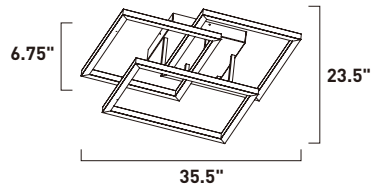

E21518-CHP
Flush Mount

B