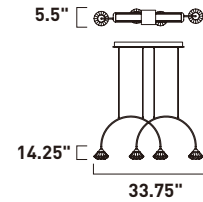

E24806-75BKMG
Pendant

B

E24804-75BKMG
Pendant

A

E24808-75BKMG
Table Lamp

C

ITEM #	FINISH	LAMPING	DIMENSION	LUMENS			Additional Information	
				INIT.	DEL.			
A	E24804	75BKMG	4 x 3W PCB LED 3000K (Integrated)	33.75"L x 5.5"W x 14.25"H, 136"OAH	80+	1160	840	
B	E24806	75BKMG	6 x 3W PCB LED 3000K (Integrated)	54"L x 5.5"W x 19.25"H, 141.25"OAH	80+	1560	1260	
C	E24808	75BKMG	1 x 3W PCB LED 3000K (Integrated)	13.75"L x 7.75"W x 19.75"H	80+	330	210	