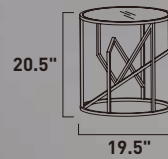

E71006-PC
Table

B