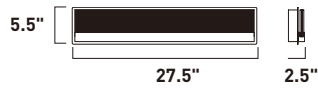

E24602-122PC
Bath Vanity

A

E24603-122PC
Bath Vanity

B

E24604-122PC
Bath Vanity

C

	ITEM #	FINISH	LAMPING	DIMENSION	HCO	CRI	LUMENS INIT.	DEL.	Additional Information
A	E24602	122PC	20.3W LED 3000K (Integrated)	19.75"W x 5.5"H x 2.5"Ext.	2.75"	90+	1420	1090	
B	E24603	122PC	25.6W LED 3000K (Integrated)	23.5"W x 5.5"H x 2.5"Ext.	2.75"	90+	1792	1400	
C	E24604	122PC	31W LED 3000K (Integrated)	27.5"W x 5.5"H x 2.5"Ext.	2.75"	90+	2170	1705	