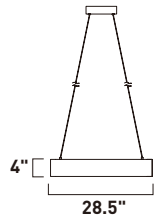

E35001-MW
Flush Mount

A

E35004-MW
Pendant

B

ITEM #	FINISH	LAMPING	DIMENSION	LUMENS			Additional Information	
				CRI	INIT.	DEL.		
A	E35001	MW	40W PCB LED (Integrated)	23.5"L x 23.5"W x 5.5"H	90+	2800	2100	
B	E35004	MW	60W PCB LED (Integrated)	28.5"L x 28.5"W x 4"H, 123.75"OAH	90+	3500	2800	