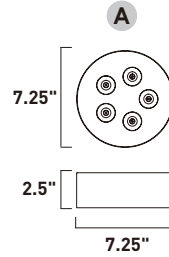

E25010-GY, -WT
Flush Mount