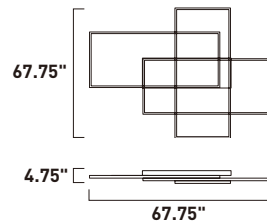

Finish: Champagne (CHP)

E21510-CHP
Wall Mount

C

E21519-CHP
Flush Mount

D

	ITEM #	FINISH	LAMPING	DIMENSION	HCO	CRI	LUMENS		Additional Information
							INIT.	DEL.	
C	E21510	CHP	42W PCB LED 3000K (Integrated)	28.5"W x 28.5"H x 3.5"Ext.	16.75"	80+	2940	1100	
D	E21519	CHP	147W PCB LED 3000K (Integrated)	67.75"L x 67.75"W x 4.75"H		80+	10,290	7200	