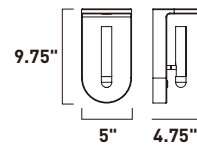

E25015-GYBK, -WTPC

Wall Mount

A