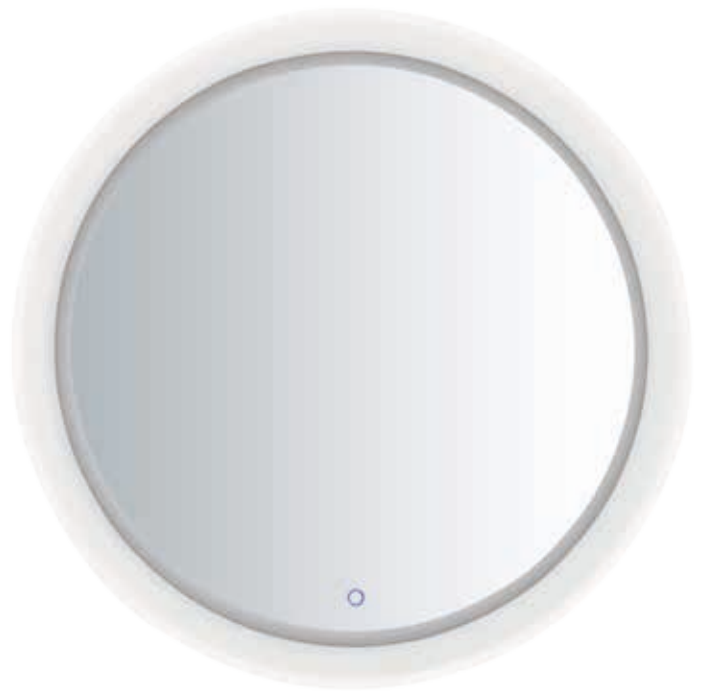

E42022-83
Mirror

B

E42024-83
Mirror

C

E42028-83
Mirror

D

	ITEM #	FINISH	LAMPING	DIMENSION	HCO	CRI	LUMENS INIT.	LUMENS DEL.	Additional Information
B	E42022	83	18W PCB LED 3000/4500/6400K (Inte.)	23.75"W x 23.75"H x 1.5"Ext.	11.75"	80+	1260	900	
C	E42024	83	22W PCB LED 3000/4500/6400K (Inte.)	31.5"W x 31.5"H x 1.5"Ext.	15.75"	80+	1540	1100	
D	E42028	83	18W PCB LED 3000/4500/6400K (Inte.)	23.75"W x 31.5"H x 1.5"Ext.	15.75"	80+	1260	900	