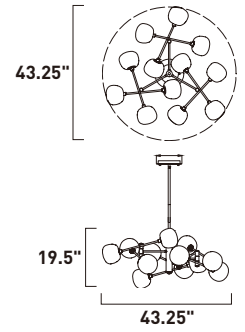

E23284-93BKGLD
Pendant
B

ITEM #	FINISH	LAMPING	DIMENSION	CRI	LUMENS		Additional Information
					INIT.	DEL.	
B E23284	93BKGLD	12 x 4W G9 LED 3000K (Incl.)	43.25"W x 43.25"W x 19.5"H, 59.5"OAH	80+	5400	4500	

Finish: Clear glass (93) Black/Gold (BKGLD)