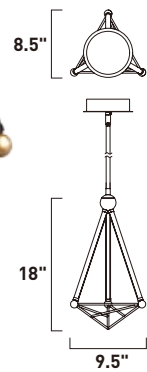

E20591-BKGLD
Pendant

D