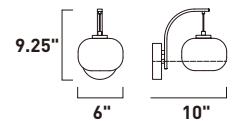

ITEM #	FINISH	LAMPING	DIMENSION	HCO	CRI	LUMENS INIT.	LUMENS DEL.	Additional Information	
D	E25060	92BKGLD	1 x 5W G9 LED 3000K (Incl.)	4.75"W x 9.25"H x 9"Ext.	4.5"	90+	480	380	
E	E25061	92BKGLD	1 x 5W G9 LED 3000K (Incl.)	4.75"W x 10.25"H x 9"Ext.	4.5"	90+	480	380	
F	E25062	92BKGLD	1 x 5W G9 LED 3000K (Incl.)	6"W x 9.25"H x 10"Ext.	5"	90+	480	380	

Finish: Satin White glass (92) Black/Gold (BKGLD)