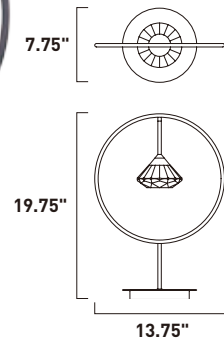

E24806-75BKMG
Pendant

B

E24804-75BKMG
Pendant

A

E24808-75BKMG
Table Lamp

C

ITEM #	FINISH	LAMPING	DIMENSION	LUMENS			Additional Information	
				INIT.	DEL.			
A	E24804	75BKMG	4 x 3W PCB LED 3000K (Integrated)	33.75"L x 5.5"W x 14.25"H, 136"OAH	80+	1160	840	
B	E24806	75BKMG	6 x 3W PCB LED 3000K (Integrated)	54"L x 5.5"W x 19.25"H, 141.25"OAH	80+	1560	1260	
C	E24808	75BKMG	1 x 3W PCB LED 3000K (Integrated)	13.75"L x 7.75"W x 19.75"H	80+	330	210	