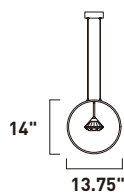

E24807-75BKMG
Semi-Flush Mount

A

E24801-75BKMG
Pendant

B

	ITEM #	FINISH	LAMPING	DIMENSION	LUMENS			Additional Information
					CRI	INIT.	DEL.	
A	E24807	75BKMG	8 x 3W PCB LED 3000K (Integrated)	29"L x 29"W x 15.25"H	80+	1920	1680	
B	E24801	75BKMG	1 x 3W PCB LED 3000K (Integrated)	13.75"L x 4.75"W x 14"H, 136"OAH	80+	330	210	