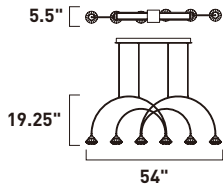

E24806-75BKMG
Pendant

B

E24804-75BKMG
Pendant

A

E24808-75BKMG
Table Lamp

C

ITEM #	FINISH	LAMPING	DIMENSION	LUMENS			Additional Information	
				INIT.	DEL.			
A	E24804	75BKMG	4 x 3W PCB LED 3000K (Integrated)	33.75"L x 5.5"W x 14.25"H, 136"OAH	80+	1160	840	
B	E24806	75BKMG	6 x 3W PCB LED 3000K (Integrated)	54"L x 5.5"W x 19.25"H, 141.25"OAH	80+	1560	1260	
C	E24808	75BKMG	1 x 3W PCB LED 3000K (Integrated)	13.75"L x 7.75"W x 19.75"H	80+	330	210	