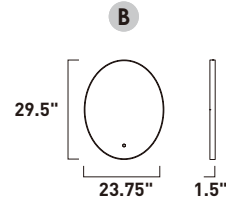

E42012-90AL, -90BRZ
Mirror