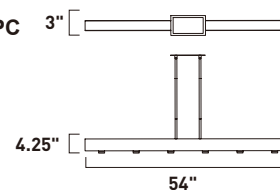

E24636-BKPC
Pendant