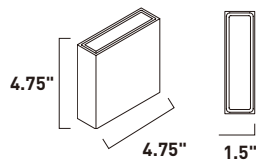

E23214-BK, -WT
Interior/Exterior Wall Sconce