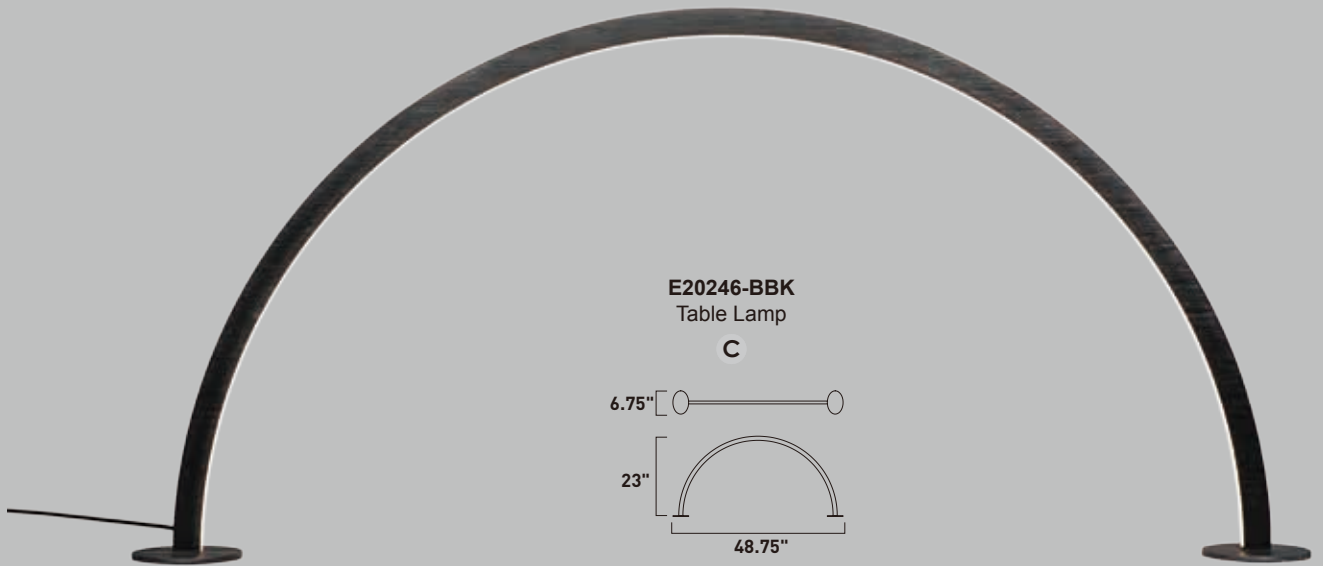

E20244-BBK
Table Lamp

A

E20242-BBK
Table Lamp

B

E20246-BBK
Table Lamp

C

ITEM #	FINISH	LAMPING	DIMENSION	LUMENS	CRI	INIT.	DEL.	Additional Information
A	E20244	BBK	21W PCB LED 3000K (Integrated)	36.75"L x 5.75"W x 17.5"H	80+	1470	1150	LED
B	E20242	BBK	11W PCB LED 3000K (Integrated)	25.5"L x 4.75"W x 12"H	80+	770	600	LED
C	E20246	BBK	28.5W PCB LED 3000K (Integrated)	48.75"L x 6.75"W x 23"H	80+	1995	1600	LED