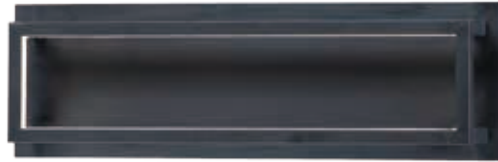

E30592-BK, -PC
Bath Vanity

D