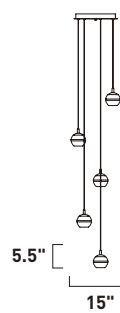

E24593-93NAB, -93PC
Pendant

A

E24595-93NAB, -93PC
Pendant

B

	ITEM #	FINISH	LAMPING	DIMENSION	CRI	LUMENS INIT.	DEL.	Additional Information
A	E24593	93NAB, 93PC	3 x 6W PCB LED 3000K (Integrated)	11.75"W x 5.5"H, 127.5"OAH	80+	1440	1300	
B	E24595	93NAB, 93PC	5 x 6W PCB LED 3000K (Integrated)	15"W x 5.5"H, 127.5"OAH	80+	2400	2160	