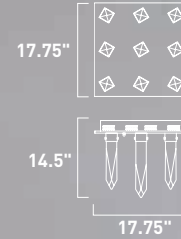

E31249-20BK, -20PC
Flush Mount

C