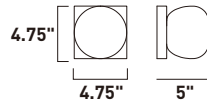

E21452-93BK
Bath Vanity

B