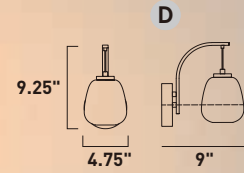

E25060-92BKGLD
Wall Mount

E