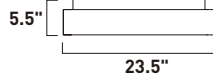

E35001-MW
Flush Mount

A

E35004-MW
Pendant

B

ITEM #	FINISH	LAMPING	DIMENSION	LUMENS			Additional Information	
				CRI	INIT.	DEL.		
A	E35001	MW	40W PCB LED (Integrated)	23.5"L x 23.5"W x 5.5"H	90+	2800	2100	
B	E35004	MW	60W PCB LED (Integrated)	28.5"L x 28.5"W x 4"H, 123.75"OAH	90+	3500	2800	