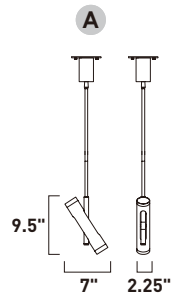

E25041-BKSN
Pendant