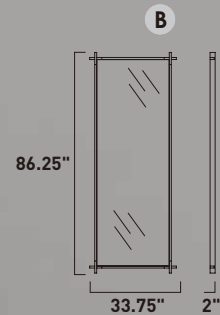

E42030-PC
Mirror