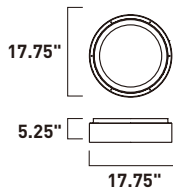

E31252-BBK
Flush Mount

A

E31254-BBK
Pendant

B

E31256-BBK
Pendant

C

ITEM #	FINISH	LAMPING	DIMENSION	LUMENS			Additional Information
				CRI	INIT.	DEL.	
A	E31252	BBK : 40W PCB LED (Integrated)	17.75"L x 17.75"W x 5.25"H	90+	2800	2240	
B	E31254	BBK : 40W PCB LED (Integrated)	17.75"L x 17.75"W x 4.25"H, 124"OAH	90+	2800	2240	
C	E31256	BBK : 60W PCB LED (Integrated)	23.5"L x 23.5"W x 4.25"H, 124"OAH	90+	3500	2800	