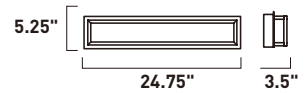

E

E30596-BK, -PC
Bath Vanity