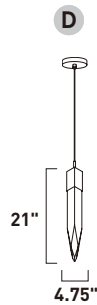

E31247-20BK, -20PC
Pendant

	ITEM #	FINISH	LAMPING	DIMENSION	LUMENS			Additional Information
					CRI	INIT.	DEL.	
A	E31244	20BK, 20PC	5 x 6W LED 3000K (Integrated)	15.75"L x 15.75"W x 21"H, 142"OAH	90+	2800	2380	
B	E31247	20BK, 20PC	10 x 6W LED 3000K (Integrated)	20"L x 20"W x 21"H, 142"OAH	90+	5600	4760	

Finish options: Crystal (20) Black (BK) Polished Chrome (PC)

E31242-20BK, -20PC
Pendant

E31241-20BK, -20PC
Pendant

E31243-20BK, -20PC
Pendant

ITEM #	FINISH	LAMPING	DIMENSION	LUMENS			Additional Information
				CRI	INIT.	DEL.	
C	E31242 20BK, 20PC	1 x 6W LED 3000K (Integrated)	4.75"L x 4.75"W x 17.25"H, 138.25"OAH	90+	560	480	
D	E31241 20BK, 20PC	1 x 6W LED 3000K (Integrated)	4.75"L x 4.75"W x 21"H, 142"OAH	90+	560	480	
E	E31243 20BK, 20PC	3 x 6W LED 3000K (Integrated)	13"L x 13"W x 21"H, 142"OAH	90+	1680	1428	