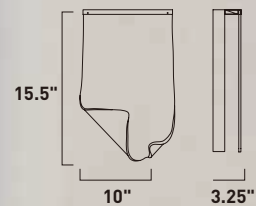

E24871-133PC
Wall Mount

A