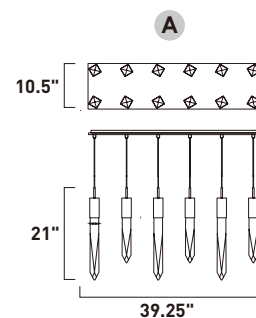

E31248-20BK, -20PC
Pendant