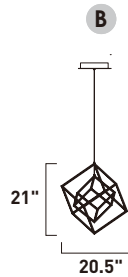

E30584-BKPC
Pendant