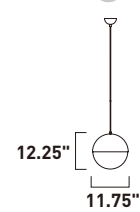

E20364-92BK, -92MG, -92SN

Pendant

A

E20366-92BK, -92MG, -92SN

Pendant

B

ITEM #	FINISH	LAMPING	DIMENSION	LUMENS			Additional Information	
				CRI	INIT.	DEL.		
A	E20364	92BK, 92MG, 92SN	3 x 9W MB LED 3000K (Incl.)	16.5"L x 16.5"W x 8.5"H, 130.25"OAH	90+	1890	1270	JA8 Bulb Incl.
B	E20366	92BK, 92MG, 92SN	1 x 12W MB LED 3000K (Incl.)	11.75"L x 11.75"W x 12.25"H, 135"OAH	90+	840	830	JA8 Bulb Incl.