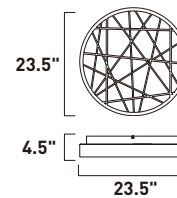

ITEM #	FINISH	LAMPING	DIMENSION	LUMENS			Additional Information
				CRI	INIT.	DEL.	
A	E20645 61BK	34W PCB LED 3000K (Integrated)	15.75"L x 15.75"W x 4.25"H	80+	2363	1800	
B	E20646 61BK	108W PCB LED 3000K (Integrated)	23.5"L x 23.5"W x 4.5"H	80+	7560	4900	
C	E20642 61BK	34W PCB LED 3000K (Integrated)	15.75"L x 15.75"W x 4.25"H	80+	2363	1800	
D	E20643 61BK	68W PCB LED 3000K (Integrated)	23.5"L x 23.5"W x 4.5"H	80+	4725	3300	

Finish: White glass (61) Black (BK)