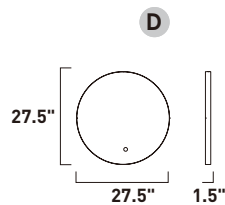

E42016-90AL, -90BRZ
Mirror