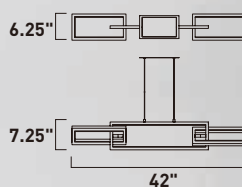

E20354-SN
Pendant

B