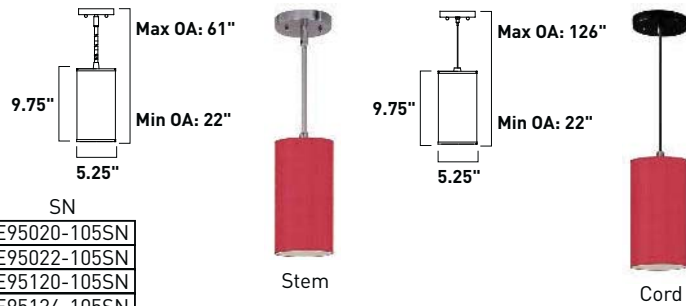

- 3.2 Incandescent 1 x 60W MB
- 3.2 Incandescent 1 x 60W MB
- 4.3.1 Fluorescent 1 x 13W GU24
- 4.3.1 Fluorescent 1 x 26W GU24

	OI	SN
Cord	E95020-105OI	E95020-105SN
Stem	E95022-105OI	E95022-105SN
Cord	E95120-105OI	E95120-105SN
Stem	E95124-105OI	E95124-105SN