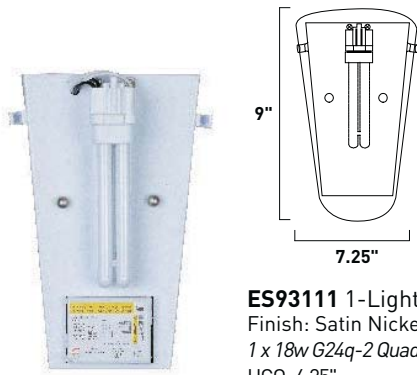

ES93111 1-Light Wall Mount
Finish: Satin Nickel or Bronze
1 x 18w G24q-2 Quad T4 CFL Bulb | 1,250 Lumens
HCO: 4.25"
Hardware in both finishes are included