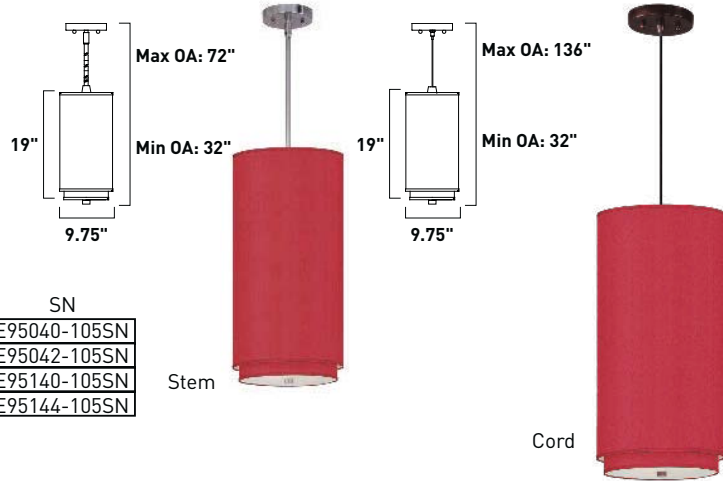

Crimson

- 3.2 Incandescent 1 x 75W MB
- 3.2 Incandescent 1 x 75W MB
- 4.3.1 Fluorescent 1 x 13W GU24
- 4.3.1 Fluorescent 1 x 26W GU24

	OI	SN
Cord	E95040-105OI	E95040-105SN
Stem	E95042-105OI	E95042-105SN
Cord	E95140-105OI	E95140-105SN
Stem	E95144-105OI	E95144-105SN