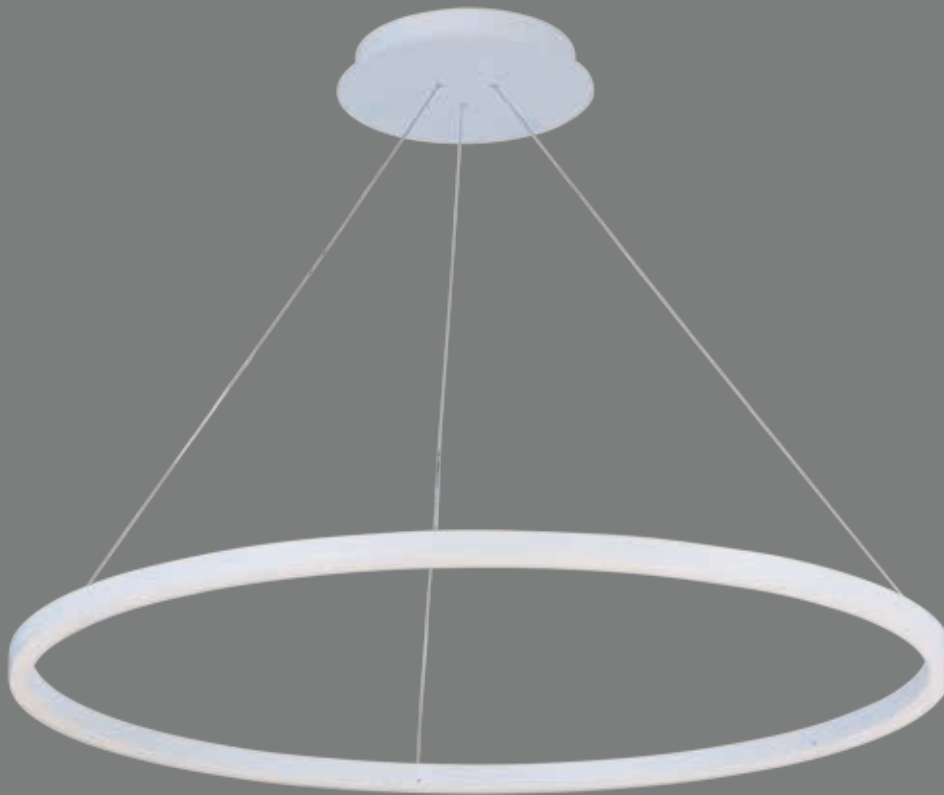

Finish: Matte White (MW)

• Wall Mount Option

**E22840-MW**  
Flush/Wall Mount

**C**

• Wall Mount Option

**E22841-MW**  
Flush/Wall Mount

**D**

**E22845-MW**  
Pendant