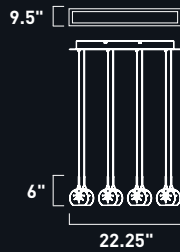

Finish options: Clear glass (24) Clear/Amber glass (25) Satin Nickel (SN)

**E20107-24, -25**  
Pendant

**C**

24 Clear

**E20106-24, -25**  
Pendant

**D**

24 Clear

	ITEM #	FINISH	LAMPING	DIMENSION	LUMENS	Additional Information
<b>C</b>	E20107	24, 25	8 x 20W G4 2900K (Incl.)	22.25"L x 9.5"W x 6"H x 96"OAH	2560	
<b>D</b>	E20106	24, 25	9 x 20W G4 2900K (Incl.)	16"W x 6"H x 96"OAH	2880	