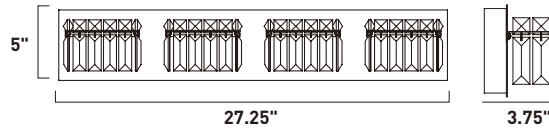

**F**

**E23255-20PC**  
Wall Mount

**G**

	ITEM #	FINISH	LAMPING	DIMENSION	HCOLUMENS	Additional Information
<b>C</b>	E23251	20PC	1 x 50W G9 (Incl.)	6.25"W x 5"H x 3.75"Ext.	2.5" 550	
<b>D</b>	E23252	20PC	2 x 50W G9 (Incl.)	13.25"W x 5"H x 3.75"Ext.	2.5" 1100	
<b>E</b>	E23253	20PC	3 x 50W G9 (Incl.)	20.25"W x 5"H x 3.75"Ext.	2.5" 1650	
<b>F</b>	E23254	20PC	4 x 50W G9 (Incl.)	27.25"W x 5"H x 3.75"Ext.	2.5" 2200	
<b>G</b>	E23255	20PC	5 x 50W G9 (Incl.)	34.25"W x 5"H x 3.75"Ext.	2.5" 2750	