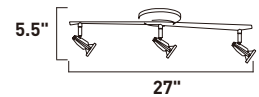

• Standard Dimmable

**E30001-10SN**  
Flush Mount

**A**

**E30003-10SN**  
Flush Mount

**B**

**E30004-10SN**  
Flush Mount

**C**

	ITEM #	FINISH	LAMPING	DIMENSION	LUMENS	Additional Information
<b>A</b>	E30001	10SN	3 x 50W GU10 MR16 (Incl.)	9"W x 4.5"H	5100	
<b>B</b>	E30003	10SN	3 x 50W GU10 MR16 (Incl.)	27"W x 5.5"H	5100	
<b>C</b>	E30004	10SN	4 x 50W GU10 MR16 (Incl.)	34"W x 5.5"H	6800	