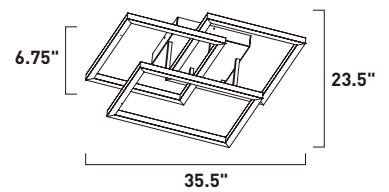

Finish: Champagne (CHP)

**E21510-CHP**  
Wall Mount

**B**

**E21513-CHP**  
Flush Mount

**C**

	ITEM #	FINISH	LAMPING	DIMENSION	HCO	CRI	LUMENS	Additional Information
<b>B</b>	E21510	CHP	28W LED 3000K (Integrated)	28.5"W x 28.5"H x 3.5"Ext.	16.75"	80	1960	
<b>C</b>	E21513	CHP	86W LED 3000K (Integrated)	35.5"L x 23.5"W x 6.75"H		80	6020	