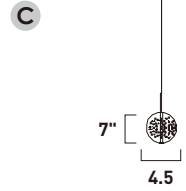

E24251-91PC
Pendant