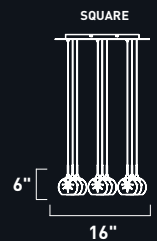

Finish options: Clear glass (24) Clear/Amber glass (25) Satin Nickel (SN)

**E20107-24, -25**  
Pendant

**C**

24 Clear

**E20106-24, -25**  
Pendant

**D**

24 Clear

	ITEM #	FINISH	LAMPING	DIMENSION	LUMENS	Additional Information
<b>C</b>	E20107	24, 25	8 x 20W G4 2900K (Incl.)	22.25"L x 9.5"W x 6"H x 96"OAH	2560	
<b>D</b>	E20106	24, 25	9 x 20W G4 2900K (Incl.)	16"W x 6"H x 96"OAH	2880	