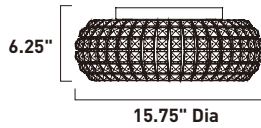

E21801-20PC
Flush Mount

C