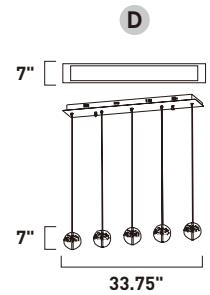

E24257-91PC
Pendant