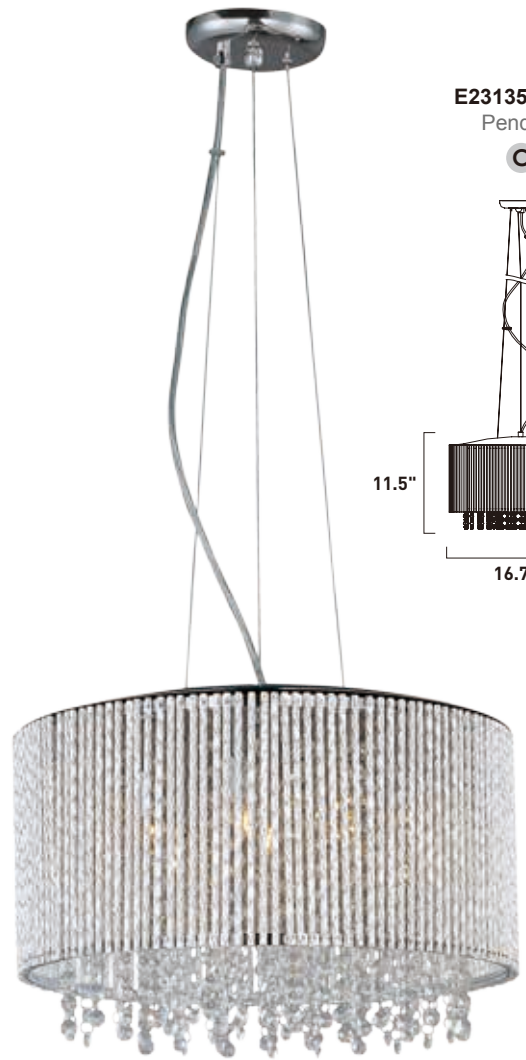

**E23135-10PC**  
Pendant

**C**

	ITEM #	FINISH	LAMPING	DIMENSION	LUMENS	Additional Information
<b>B</b>	E23137	10PC	10 x 40W G9 Xenon (Incl.)	22.5"W x 10.75"H x 130"OAH	4000	①
<b>C</b>	E23135	10PC	7 x 40W G9 Xenon (Incl.)	16.75"W x 11.5"H x 130"OAH	2800	①