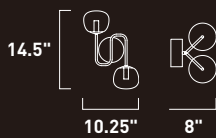

E21126-11WT
Pendant

B