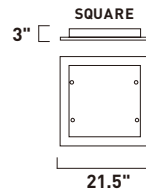

E22120-24AL
Flush Mount

B