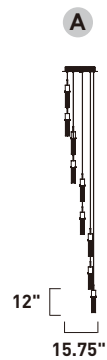

E22769-89BZ, -89PC
Pendant