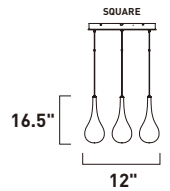

E

E23125-18PC
Pendant

D