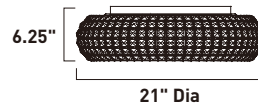

ITEM #	FINISH	LAMPING	DIMENSION	LUMENS	Additional Information
C	E21800	20PC	4 x 40W G9 Xenon (Incl.)	13"W x 5.5"H	1600	
D	E21801	20PC	6 x 40W G9 Xenon (Incl.)	15.75"W x 6.25"H	2400	
E	E21802	20PC	9 x 40W G9 Xenon (Incl.)	21"W x 6.25"H	3600	

Finish: Crystal (20) Polished Chrome (PC)