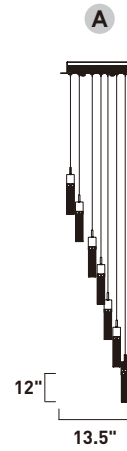

E22767-89BZ, -89PC
Pendant