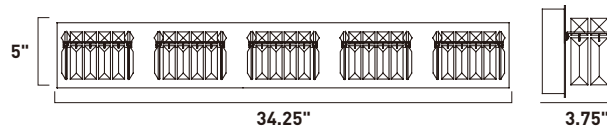

**F**

**E23255-20PC**  
Wall Mount

**G**

	ITEM #	FINISH	LAMPING	DIMENSION	HCOLUMENS	Additional Information
<b>C</b>	E23251	20PC	1 x 50W G9 (Incl.)	6.25"W x 5"H x 3.75"Ext.	2.5" 550	
<b>D</b>	E23252	20PC	2 x 50W G9 (Incl.)	13.25"W x 5"H x 3.75"Ext.	2.5" 1100	
<b>E</b>	E23253	20PC	3 x 50W G9 (Incl.)	20.25"W x 5"H x 3.75"Ext.	2.5" 1650	
<b>F</b>	E23254	20PC	4 x 50W G9 (Incl.)	27.25"W x 5"H x 3.75"Ext.	2.5" 2200	
<b>G</b>	E23255	20PC	5 x 50W G9 (Incl.)	34.25"W x 5"H x 3.75"Ext.	2.5" 2750	