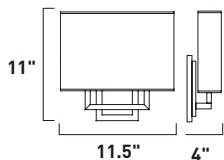

E21090-01SN
Wall Mount

B