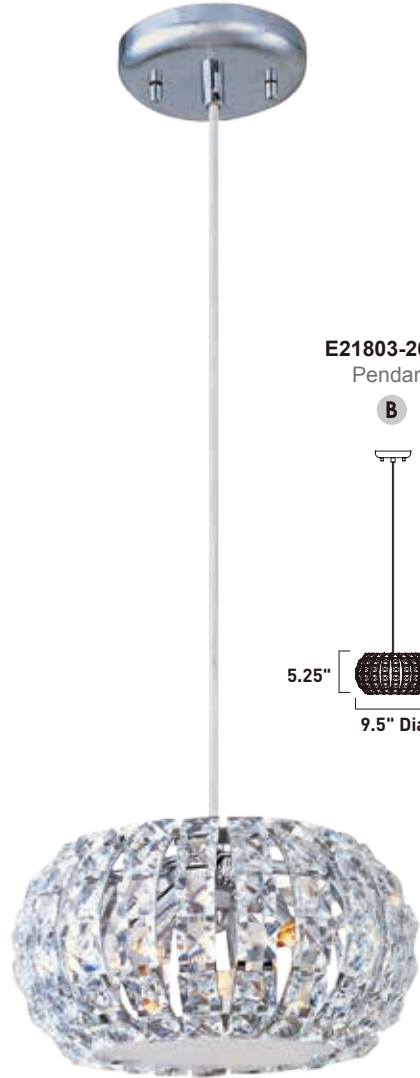

E21803-20PC
Pendant

B

	ITEM #	FINISH	LAMPING	DIMENSION	HCO	LUMENS	Additional Information
A	E21806	20PC	3 x 40W G9 Xenon (Incl.)	13"W x 5.25"H x 7"Ext.	1.5"	1200	
B	E21803	20PC	3 x 40W G9 Xenon (Incl.)	9.5"W x 5.25"H x 120"OAH		1200	

Finish: Crystal (20) Polished Chrome (PC)