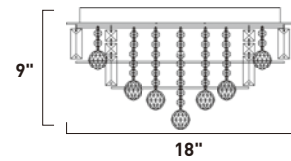

A

E23258-20PC
Flush Mount