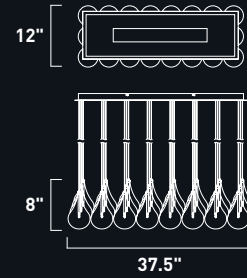

Finish: Clear glass (18)

**E20118-18**  
Pendant

**D**

**E23119-18**  
Pendant

**E**

	ITEM #	FINISH	LAMPING	DIMENSION	LUMENS	Additional Information
<b>D</b>	E20118	18	24 x 10W G4 2900K (Incl.)	37.5"L x 12"W x 8"H x 66"OAH	2880	 
<b>E</b>	E23119	18	9 x 20W G4 2900K (Incl.)	56"L x 5"W x 8"H x 138"OAH	2880	 