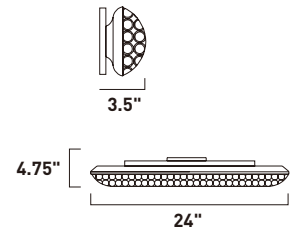

E24041-20PC
Bath Vanity

G