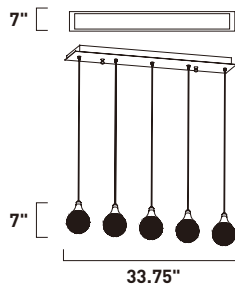

E24020-20PC
Pendant

E