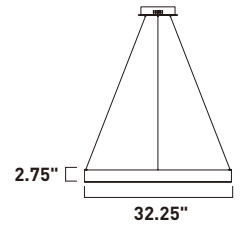

**B**

**E24297-AL, -COF, -SC**  
Pendant

**C**

ITEM #	FINISH	LAMPING	DIMENSION	CRI	LUMENS	Additional Information
<b>A</b>	E24296 AL, COF, SC	64.8W LED 3000K (Integrated)	24.5"W x 2.75"H x 126.5"OAH	80+	4536	
<b>B</b>	E24295 AL, COF, SC	43.2W LED 3000K (Integrated)	16.5"W x 2.75"H x 126.5"OAH	80+	3024	
<b>C</b>	E24297 AL, COF, SC	86.4W LED 3000K (Integrated)	32.25"W x 2.75"H x 126.5"OAH	80+	6048	