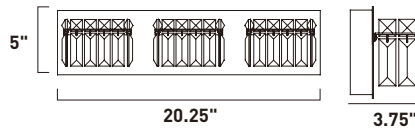

BANGLE

- Standard Dimmable
- 2900K Color Temperature

C

D

E

(Optional)
BUL-2.9W-G9-CL-120V
G9 LED Bulb
2.9W
Color Temperature: 2700K/3500K
Total Rated Lumens: 190/200
Life Rated: 25,000 Hours
CRI: 80+
Dimmable

F

G

	ITEM #	FINISH	LAMPING	DIMENSION	HCOLUMENS	Additional Information
C	E23251	20PC	1 x 50W G9 (Incl.)	6.25"W x 5"H x 3.75"Ext.	2.5" 550	
D	E23252	20PC	2 x 50W G9 (Incl.)	13.25"W x 5"H x 3.75"Ext.	2.5" 1100	
E	E23253	20PC	3 x 50W G9 (Incl.)	20.25"W x 5"H x 3.75"Ext.	2.5" 1650	
F	E23254	20PC	4 x 50W G9 (Incl.)	27.25"W x 5"H x 3.75"Ext.	2.5" 2200	
G	E23255	20PC	5 x 50W G9 (Incl.)	34.25"W x 5"H x 3.75"Ext.	2.5" 2750	

Finish: Crystal (20) Polished Chrome (PC)