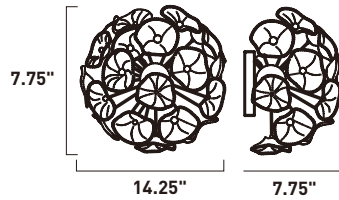

E22092-26, -28
Wall/Flush Mount

D