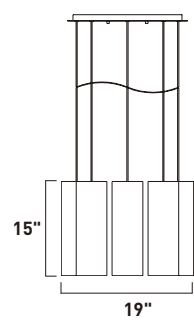

# FROST

- Standard Dimmer
- 2900K Color Temperature

**E22000-10**  
Pendant

**A**

**E22204-10**  
Pendant

**B**

	ITEM #	FINISH	LAMPING	DIMENSION	LUMENS	Additional Information
<b>A</b>	E22000	10	1 x 50W MB PAR20 (Not Incl.)	5.5"W x 15"H x 136"OAH	550	
<b>B</b>	E22204	10	9 x 50W MB PAR20 (Not Incl.)	19"W x 15"H x 137"OAH	4950	