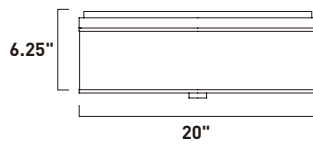

E95002-100SN, -101OI

Flush Mount

C