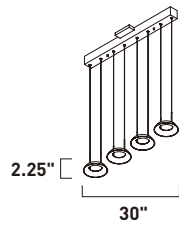

E20902-BK
Wall Mount

E