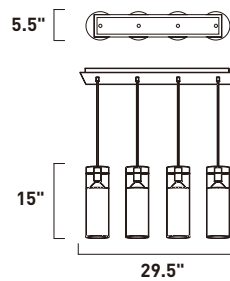

# FROST

- Standard Dimmer
- 2900K Color Temperature

**E22002-10**  
Pendant

**A**

**E22001-10**  
Pendant

**B**

	ITEM #	FINISH	LAMPING	DIMENSION	LUMENS	Additional Information
<b>A</b>	E22002	10	6 x 50W MB PAR20 (Not Incl.)	27.5"L x 12"W x 15"H x 136"OAH	3300	 
<b>B</b>	E22001	10	4 x 50W MB PAR20 (Not Incl.)	29.5"L x 5.5"W x 15"H x 136"OAH	2200	 