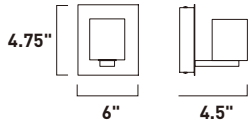

E32031-18PC
Wall Mount

C