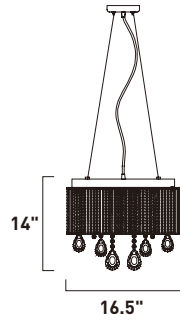

E22296-18PC
Pendant

E