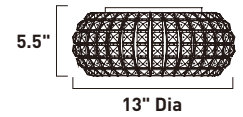

E21802-20PC
Flush Mount

E