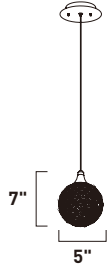

E24025-20PC
Pendant

D