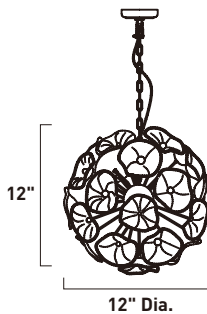

**A**

**E22094-26, -28**  
Pendant

**B**

	ITEM #	FINISH	LAMPING	DIMENSION	LUMENS	Additional Information
<b>A</b>	E22090	26, 28	8 x 40W G9 Xenon (Incl.)	12"W x 12"H x 130"OAH	3200	36" of chain (120°) (1)
<b>B</b>	E22094	26, 28	20 x 40W G9 Xenon (Incl.)	22.5"W x 22.5"H x 130"OAH	8000	36" of chain (120°) (1)