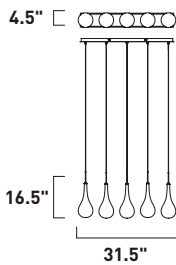

E

E23125-18PC
Pendant

D