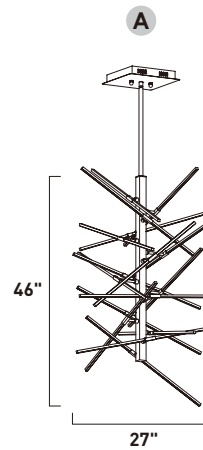

E20697-PC
Pendant