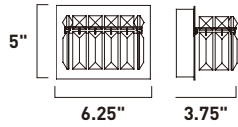

E23252-20PC
Wall Mount

D