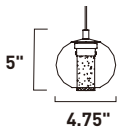

## STEP 2: PENDANTS

- Standard Dimmable
- Canopy sold separately

ZING

EP96315-81PC  
Pendant

A

HARMONY

EP96317-91PC  
Pendant

B