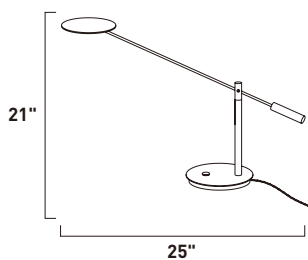

E41008-BZ
Table Lamp
A