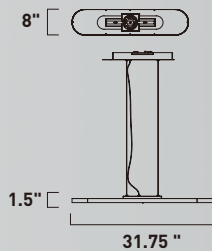

**E22441-11MS**  
Flush Mount

**D**

**E22442-11MS**  
Flush Mount

**C**

**E22448-11MS**  
Pendant

**E**

	ITEM #	FINISH	LAMPING	DIMENSION	LUMENS	Additional Information
<b>C</b>	E22442	11MS	35W LED 3000K (Incl.)	19.5"W x 2.5"H	2300	
<b>D</b>	E22441	11MS	20W LED 3000K (Incl.)	18.75"W x 2.25"H	1500	
<b>E</b>	E22448	11MS	40W LED 3000K (Incl.)	31.75"L x 8"W x 1.5"H x 50.75"OAH	2500	