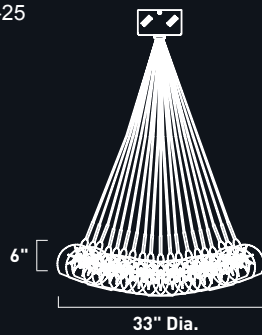

E20112-24, -25
Pendant