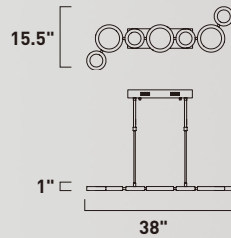

E21142-01PC
Pendant

C