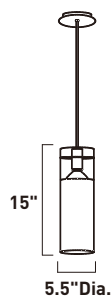

E22000-10
Pendant