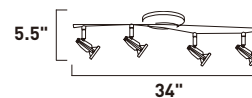

• Standard Dimmable

**E30001-10SN**  
Flush Mount

**A**

**E30003-10SN**  
Flush Mount

**B**

**E30004-10SN**  
Flush Mount

**C**

	ITEM #	FINISH	LAMPING	DIMENSION	LUMENS	Additional Information
<b>A</b>	E30001	10SN	3 x 50W GU10 MR16 (Incl.)	9"W x 4.5"H	5100	
<b>B</b>	E30003	10SN	3 x 50W GU10 MR16 (Incl.)	27"W x 5.5"H	5100	
<b>C</b>	E30004	10SN	4 x 50W GU10 MR16 (Incl.)	34"W x 5.5"H	6800	