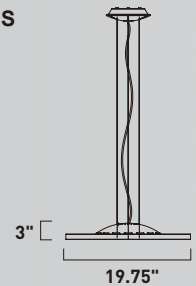

**E22446-11MS**  
Pendant  
**A**

**E22445-11MS**  
Pendant  
**B**

	ITEM #	FINISH	LAMPING	DIMENSION	LUMENS	Additional Information
<b>A</b>	E22446	11MS	38W LED 3000K (Incl.)	28.5"W x 3"H x 123.25"OAH	2460	
<b>B</b>	E22445	11MS	27W LED 3000K (Incl.)	19.75"W x 3"H x 123.25"OAH	1890	