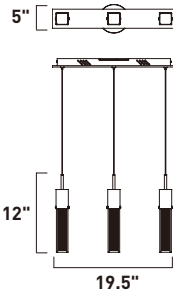

E22760-89BZ, -89PC
Wall Mount

C