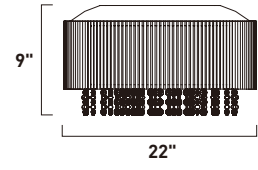

E23133-10PC
Flush Mount

A