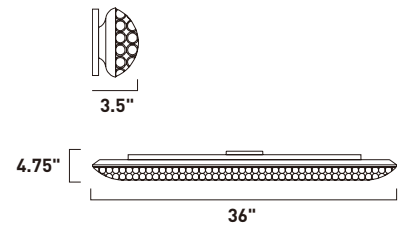

	ITEM #	FINISH	LAMPING	DIMENSION	HCO	LUMENS	Additional Information
<b>D</b>	E24010	20PC	3 x 40W G9 Xenon (Incl.)	8"W x 6"H x 128"OAH		1200	72" of chain
<b>E</b>	E24011	20PC	6 x 40W G9 Xenon (Incl.)	16"W x 10"H x 130"OAH		2400	72" of chain
<b>F</b>	E24041	20PC	4 x 40W G9 Xenon (Incl.)	24"W x 4.75"H x 3.5"Ext.	2.25"	1600	
<b>G</b>	E24043	20PC	6 x 40W G9 Xenon (Incl.)	36"W x 4.75"H x 3.5"Ext.	2.25"	2400	