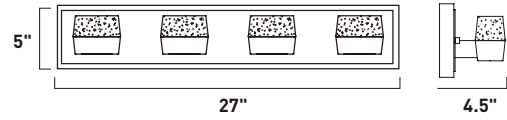

E22894-89PC
Bath Vanity

E