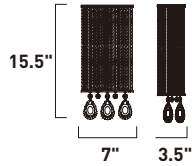

E22293-18PC
Flush Mount

A