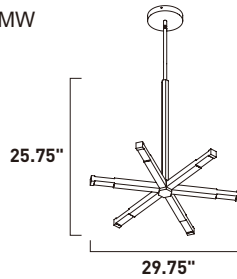

E21028-AL, -COF, -MW
Pendant