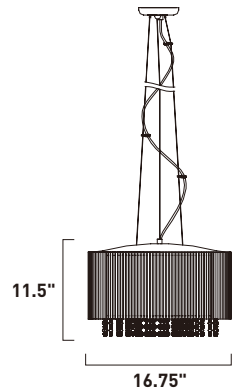

**E23135-10PC**  
Pendant

**C**

	ITEM #	FINISH	LAMPING	DIMENSION	LUMENS	Additional Information
<b>B</b>	E23137	10PC	10 x 40W G9 Xenon (Incl.)	22.5"W x 10.75"H x 130"OAH	4000	①
<b>C</b>	E23135	10PC	7 x 40W G9 Xenon (Incl.)	16.75"W x 11.5"H x 130"OAH	2800	①