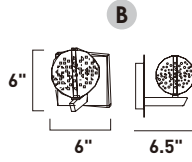

E24250-91PC
Wall Mount