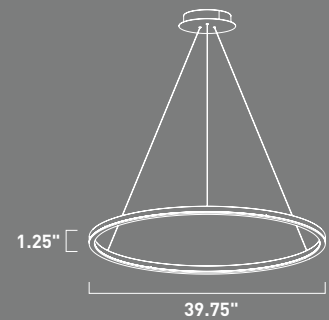

**E**

	ITEM #	FINISH	LAMPING	DIMENSION	CRI	LUMENS	Additional Information
<b>C</b>	E22840	MW	20W LED 3000K (Integrated)	15.75"W x 4.5"H	80+	1400	
<b>D</b>	E22841	MW	31W LED 3000K (Integrated)	19.75"W x 5"H	80+	2170	
<b>E</b>	E22845	MW	51W LED 3000K (Integrated)	39.75"W x 1.25"H x 121"OAH	80+	3570	