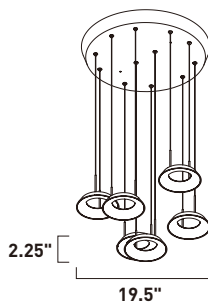

E20901-BK
Pendant

B