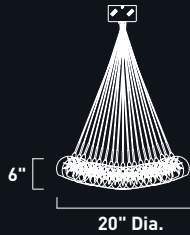

E20113-24, -25
Pendant