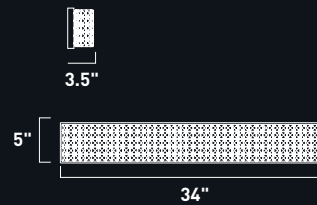

**E24276-20PC**  
Bath Vanity

**B**

**E24277-20PC**  
Bath Vanity

**C**

**E24278-20PC**  
Bath Vanity

**D**

	ITEM #	FINISH	LAMPING	DIMENSION	HCO	LUMENS	Additional Information
<b>B</b>	E24276	20PC	2 x 40W G9 Xenon (Incl.)	18"W x 5"H x 3.5"Ext.	1"	800	
<b>C</b>	E24277	20PC	3 x 40W G9 Xenon (Incl.)	26"W x 5"H x 3.5"Ext.	1"	1200	
<b>D</b>	E24278	20PC	4 x 40W G9 Xenon (Incl.)	34"W x 5"H x 3.5"Ext.	1"	1600	