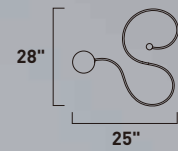

B

E24532-WT
Wall Mount

C