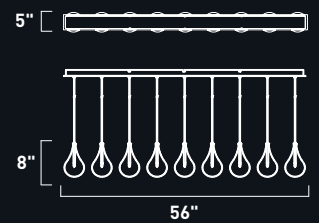

Finish: Clear glass (18)

**E20118-18**  
Pendant

**D**

**E23119-18**  
Pendant

**E**

	ITEM #	FINISH	LAMPING	DIMENSION	LUMENS	Additional Information
<b>D</b>	E20118	18	24 x 10W G4 2900K (Incl.)	37.5"L x 12"W x 8"H x 66"OAH	2880	 
<b>E</b>	E23119	18	9 x 20W G4 2900K (Incl.)	56"L x 5"W x 8"H x 138"OAH	2880	 