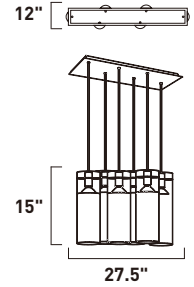

# FROST

- Standard Dimmer
- 2900K Color Temperature

**E22002-10**  
Pendant

**A**

**E22001-10**  
Pendant

**B**

	ITEM #	FINISH	LAMPING	DIMENSION	LUMENS	Additional Information
<b>A</b>	E22002	10	6 x 50W MB PAR20 (Not Incl.)	27.5"L x 12"W x 15"H x 136"OAH	3300	 
<b>B</b>	E22001	10	4 x 50W MB PAR20 (Not Incl.)	29.5"L x 5.5"W x 15"H x 136"OAH	2200	 