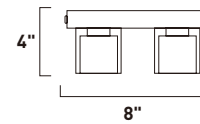

E32034-18PC
Pendant