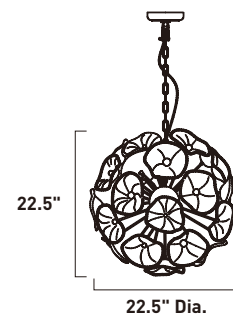

**A**

**E22094-26, -28**  
Pendant

**B**

	ITEM #	FINISH	LAMPING	DIMENSION	LUMENS	Additional Information
<b>A</b>	E22090	26, 28	8 x 40W G9 Xenon (Incl.)	12"W x 12"H x 130"OAH	3200	36" of chain (120°) (1)
<b>B</b>	E22094	26, 28	20 x 40W G9 Xenon (Incl.)	22.5"W x 22.5"H x 130"OAH	8000	36" of chain (120°) (1)