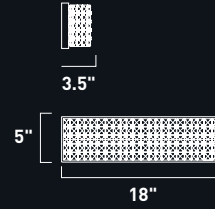

E24277-20PC
Bath Vanity

C