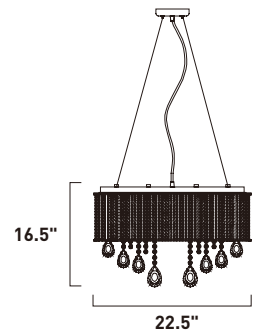

Finish: Crystal glass (18) Polished Chrome (PC)

**E22295-18PC**  
Pendant

**D**

**E22296-18PC**  
Pendant

**E**

	ITEM #	FINISH	LAMPING	DIMENSION	LUMENS	Additional Information
<b>D</b>	E22295	18PC	10 x 40W G9 Xenon (Incl.)	16.5"W x 14"H x 150"OAH	5000	ⓘ
<b>E</b>	E22296	18PC	15 x 40W G9 Xenon (Incl.)	22.5"W x 16.5"H x 125"OAH	7500	ⓘ