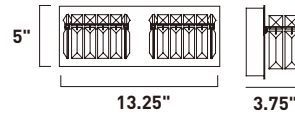

E23253-20PC
Wall Mount

E