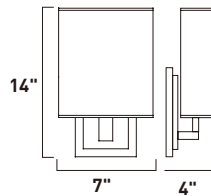

E21082-01SN
Wall Mount

C