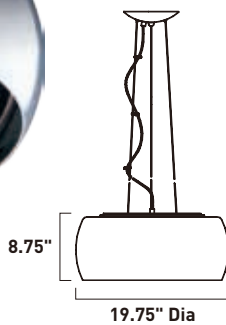

**E21205-10PC**  
Pendant

**D**

	ITEM #	FINISH	LAMPING	DIMENSION	LUMENS	Additional Information
<b>A</b>	E21201	10PC	6 x 40W G9 Xenon (Incl.)	19.75"W x 8.75"H	3000	
<b>B</b>	E21200	10PC	5 x 40W G9 Xenon (Incl.)	15.75"W x 8.75"H	2500	
<b>C</b>	E21206	10PC	6 x 40W G9 Xenon (Incl.)	19.75"W x 8.75"H x 120"OAH	3000	
<b>D</b>	E21205	10PC	5 x 40W G9 Xenon (Incl.)	15.75"W x 8.75"H x 120"OAH	2500	