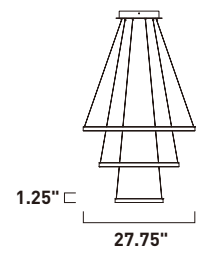

E22407-BZ
3-Tier Pendant