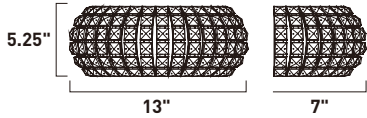

E21803-20PC
Pendant

B

	ITEM #	FINISH	LAMPING	DIMENSION	HCO	LUMENS	Additional Information
A	E21806	20PC	3 x 40W G9 Xenon (Incl.)	13"W x 5.25"H x 7"Ext.	1.5"	1200	
B	E21803	20PC	3 x 40W G9 Xenon (Incl.)	9.5"W x 5.25"H x 120"OAH		1200	

Finish: Crystal (20) Polished Chrome (PC)