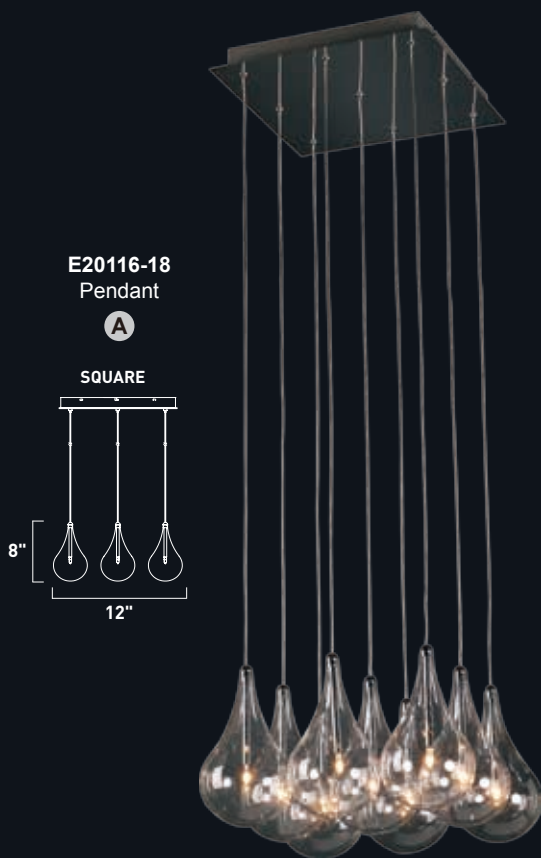

LARMES

- Electronic Low Voltage Dimmer
- 2900K Color Temperature

	ITEM #	FINISH	LAMPING	DIMENSION	LUMENS	Additional Information
A	E20116	18	9 x 10W G4 2900K (Incl.)	12"W x 8"H x 66"OAH	1080	
B	E20115	18	9 x 10W G4 2900K (Incl.)	22"W x 8"H x 76"OAH	1080	
C	E23115	18	5 x 20W G4 2900K (Incl.)	30.5"L x 5"W x 8"H x 138"OAH	1600	

Finish: Clear glass (18)