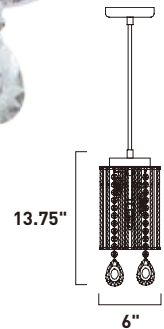

**E22290-18PC**  
Wall Mount

**B**

**E22293-18PC**  
Flush Mount

**A**

**E22291-18PC**  
Pendant

**C**

	ITEM #	FINISH	LAMPING	DIMENSION	HCOS	LUMENS	Additional Information
<b>A</b>	E22293	18PC	9 x 40W G9 Xenon (Incl.)	16.5"W x 14"H		4500	
<b>B</b>	E22290	18PC	2 x 40W G9 Xenon (Incl.)	7"W x 15.5"H x 3.5"Ext.	5.8"	1000	
<b>C</b>	E22291	18PC	3 x 25W G9 Xenon (Incl.)	6"W x 13.75"H x 98"OAH		720	⬆️ 120°