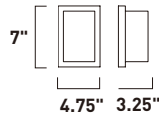

E24461-160COF, -160PC
Wall Mount

D