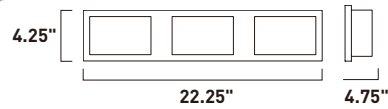

E24463-160COF, -160PC
Wall Mount

E