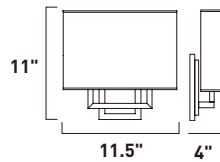

E21080-01SN
Wall Mount

A