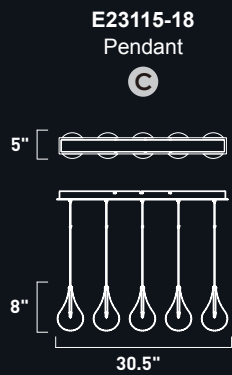

LARMES

- Electronic Low Voltage Dimmer
- 2900K Color Temperature

	ITEM #	FINISH	LAMPING	DIMENSION	LUMENS	Additional Information
A	E20116	18	9 x 10W G4 2900K (Incl.)	12"W x 8"H x 66"OAH	1080	
B	E20115	18	9 x 10W G4 2900K (Incl.)	22"W x 8"H x 76"OAH	1080	
C	E23115	18	5 x 20W G4 2900K (Incl.)	30.5"L x 5"W x 8"H x 138"OAH	1600	

Finish: Clear glass (18)