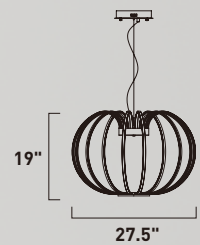

Finish: Polished Chrome (PC)

**E24522-PC**  
Pendant

**C**

**E24524-PC**  
Pendant

**D**

	ITEM #	FINISH	LAMPING	DIMENSION	CRI	LUMENS	Additional Information
<b>C</b>	E24522	PC	80.6W PCB LED 3000K (Integrated)	21.5"W x 15"H x 137.75"OAH	80+	5645	  
<b>D</b>	E24524	PC	116.6W PCB LED 3000K (Integrated)	27.5"W x 19"H x 141"OAH	80+	8165	  