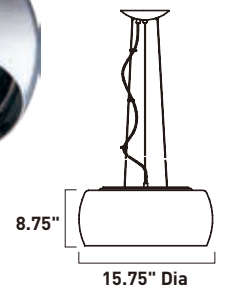

**E21205-10PC**  
Pendant

**D**

	ITEM #	FINISH	LAMPING	DIMENSION	LUMENS	Additional Information
<b>A</b>	E21201	10PC	6 x 40W G9 Xenon (Incl.)	19.75"W x 8.75"H	3000	
<b>B</b>	E21200	10PC	5 x 40W G9 Xenon (Incl.)	15.75"W x 8.75"H	2500	
<b>C</b>	E21206	10PC	6 x 40W G9 Xenon (Incl.)	19.75"W x 8.75"H x 120"OAH	3000	
<b>D</b>	E21205	10PC	5 x 40W G9 Xenon (Incl.)	15.75"W x 8.75"H x 120"OAH	2500	