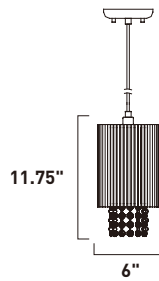

E23130-10PC
Wall Mount

D