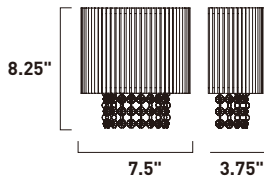

E23130-10PC
Wall Mount

D