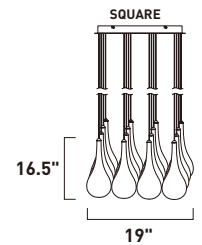

Finish: Clear glass (18) Polished Chrome (PC)

**E20516-18PC**  
Pendant

**E**

**E23125-18PC**  
Pendant

**D**

**E20517-18PC**  
Pendant

**F**

	ITEM #	FINISH	LAMPING	DIMENSION	LUMENS	Additional Information
<b>D</b>	E23125	18PC	5 x 1.5W LED G4 3000K (Incl.)	31.5"L x 4.5"W x 16.5"H x 124"OAH	525	
<b>E</b>	E20516	18PC	9 x 1.5W LED G4 3000K (Incl.)	12"W x 16.5"H x 124"OAH	945	
<b>F</b>	E20517	18PC	16 x 1.5W LED G4 3000K (Incl.)	19"W x 16.5"H x 124"OAH	1680	