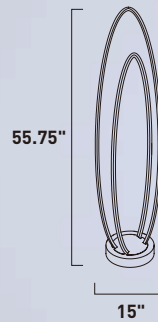

A

E21420-MW
Wall Sconce

B