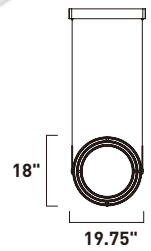

Finish: Matte White (MW)

**E24580-MW**  
Flush Mount

**B**

**E24582-MW**  
Pendant

**C**

• Adjustable rings allows for multiply configurations

	ITEM #	FINISH	LAMPING	DIMENSION	CRI	LUMENS	Additional Information
<b>B</b>	E24580	MW	52.2W LED 3000K (Integrated)	18"W x 20.5"H	80+	3654	
<b>C</b>	E24582	MW	52.2W LED 3000K (Integrated)	19.75"W x 18"H x 141"OAH	80+	3654	