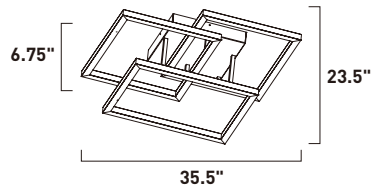

E21518-CHP
Flush Mount

B