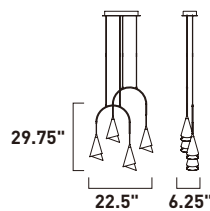

E21441-BKMG
Pendant