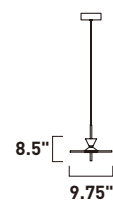

E24743-130MW

Pendant

A

E24741-130MW

Pendant

B

	ITEM #	FINISH	LAMPING	DIMENSION	LUMENS			Additional Information
					CRI	INIT.	DEL.	
A	E24743	130MW	3 x 12W PCB LED 3000K (Integrated)	17"L x 17"W x 8.5"H, 126.75"OAH	80	2520	1400	
B	E24741	130MW	1 x 12W PCB LED 3000K (Integrated)	9.75"L x 9.75"W x 8.5"H, 126.75"OAH	80	840	550	