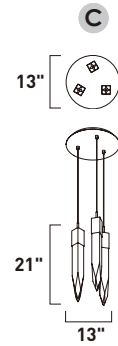

E31247-20BK, -20PC

Pendant

A

ITEM #	FINISH	LAMPING	DIMENSION	LUMENS			Additional Information
				CRI	INIT.	DEL.	
A E31247	20BK, 20PC	10 x 6W LED 3000K (Integrated)	20"L x 20"W x 21"H, 142"OAH	90+	5600	4760	

Finish options: Crystal (20) Black (BK) Polished Chrome (PC)

E31244-20BK, -20PC
Pendant

E31243-20BK, -20PC
Pendant

ITEM #	FINISH	LAMPING	DIMENSION	LUMENS			Additional Information
				CRI	INIT.	DEL.	
B	E31244 20BK, 20PC	5 x 6W LED 3000K (Integrated)	15.75"L x 15.75"W x 21"H, 142"OAH	90+	2800	2380	
C	E31243 20BK, 20PC	3 x 6W LED 3000K (Integrated)	13"L x 13"W x 21"H, 142"OAH	90+	1680	1428	