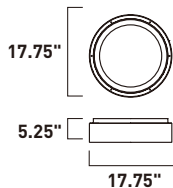

E31256-BBK
Pendant

C