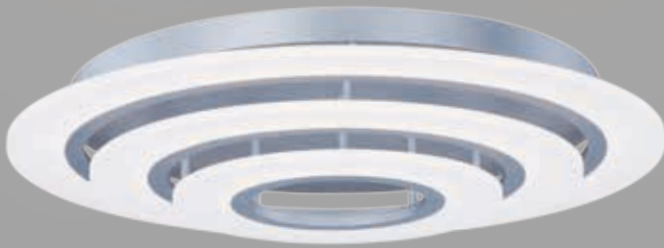

D

E22667-11MS
Flush Mount

E