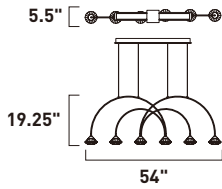

E24806-75BKMG
Pendant

A

ITEM #	FINISH	LAMPING	DIMENSION	LUMENS		Additional Information
				CRI	INIT. DEL.	
A E24806	75BKMG	6 x 3W PCB LED 3000K (Integrated)	54"L x 5.5"W x 19.25"H, 141.25"OAH	80+	1560 1260	