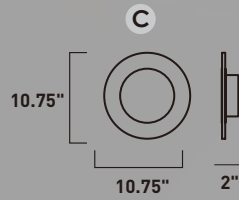

E22661-11MS
Wall/Flush Mount