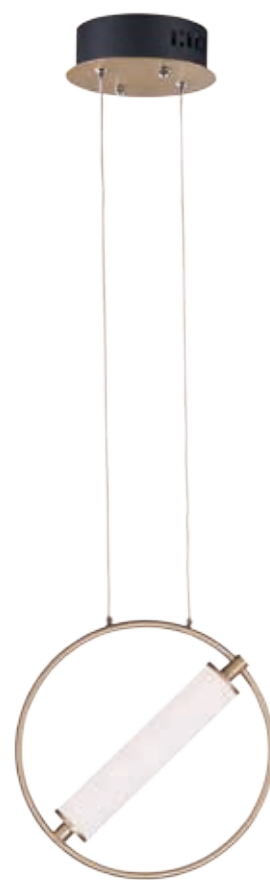

E23275-93BKSFTG
Pendant

E23274-93BKSFTG
Pendant

E23273-93BKSFTG
Pendant

	ITEM #	FINISH	LAMPING	DIMENSION	LUMENS			Additional Information
					CRI	INIT.	DEL.	
B	E23275	93BKSFTG	20.2W PCB LED 3000K (Integrated)	23.75"W x 23.75"H, 145.5"OAH	80	1411	1090	
C	E23274	93BKSFTG	16.8W PCB LED 3000K (Integrated)	17.75"W x 17.75"H, 139.5"OAH	80	1176	850	
D	E23273	93BKSFTG	8.4W PCB LED 3000K (Integrated)	11.75"W x 11.75"H, 133.5"OAH	80	588	520	