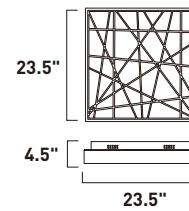

E20642-61BK
Flush Mount

C