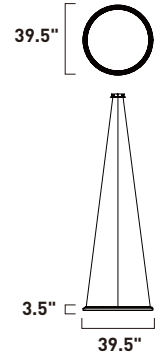

Pendant

A

E24346-BGM

Pendant

B