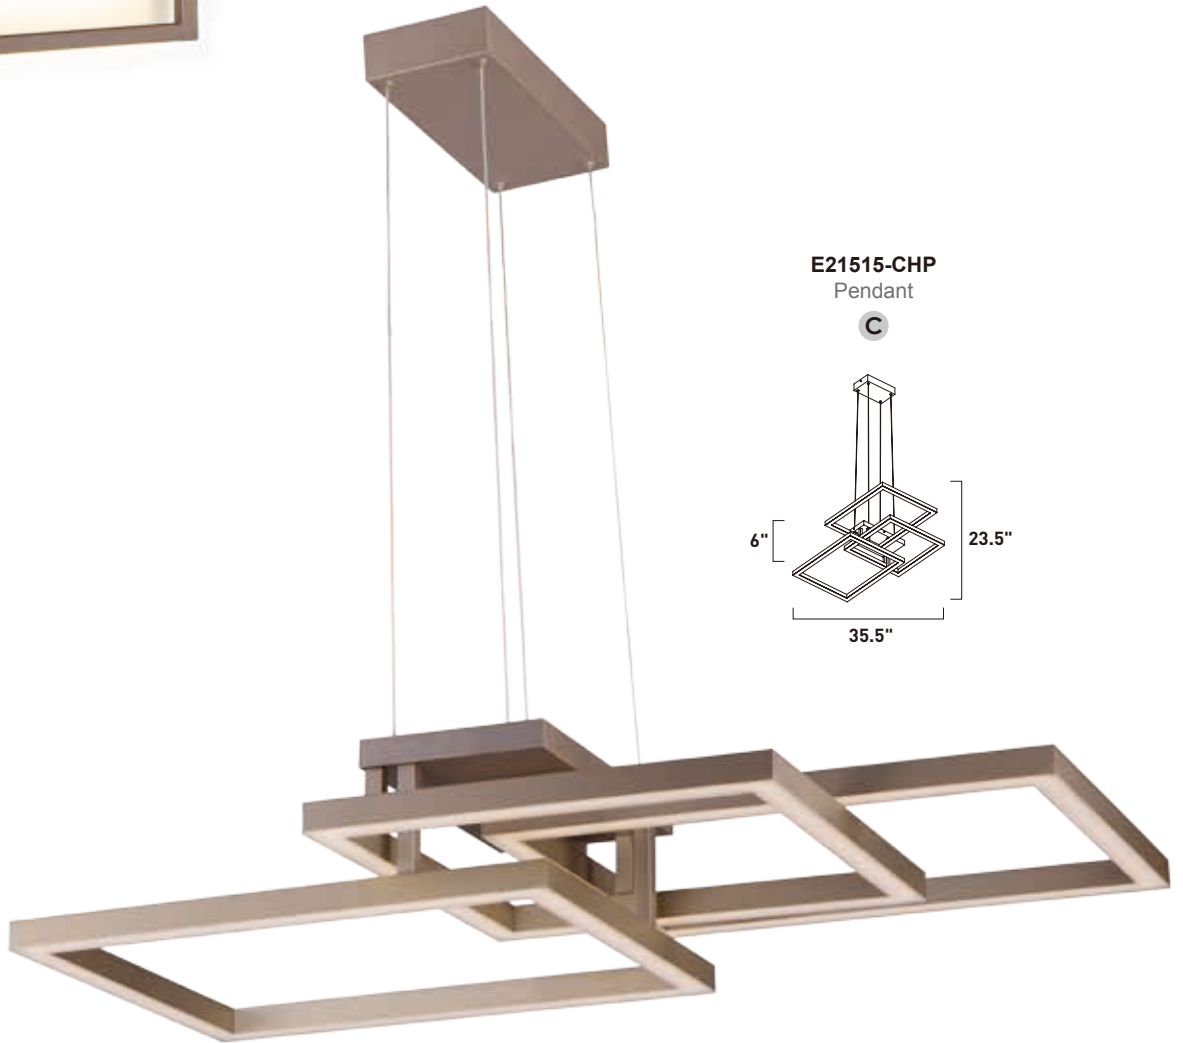

Finish: Champagne (CHP)

E21510-CHP
Wall Mount

E21515-CHP
Pendant

	ITEM #	FINISH	LAMPING	DIMENSION	HCO	CRI	LUMENS	Additional Information
B	E21510	CHP	28W PCB LED 3000K (Integrated)	28.5"W x 28.5"H x 3.5"Ext.	16.75"	80+	1960	
C	E21515	CHP	86W PCB LED 3000K (Integrated)	35.5"W x 6"H, 127.75"OAH		80+	6020	