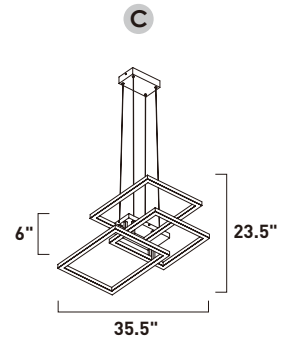

Finish: Champagne (CHP)

E21510-CHP
Wall Mount

E21515-CHP
Pendant

	ITEM #	FINISH	LAMPING	DIMENSION	HCO	CRI	LUMENS	Additional Information
B	E21510	CHP	28W PCB LED 3000K (Integrated)	28.5"W x 28.5"H x 3.5"Ext.	16.75"	80+	1960	
C	E21515	CHP	86W PCB LED 3000K (Integrated)	35.5"W x 6"H, 127.75"OAH		80+	6020	