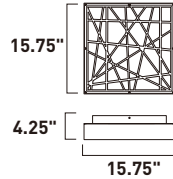

E20646-61BK
Flush Mount

B