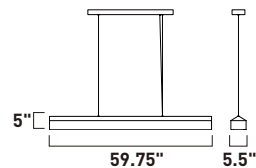

E35014-NWD
Pendant

B

	ITEM #	FINISH	LAMPING	DIMENSION	LUMENS	Additional Information		
					CRI	INIT.	DEL.	
A	E35012	NWD	30W PCB LED 3000K (Integrated)	40.25"L x 5.5"W x 5"H, 124.75"OAH	90+	2100	1680	
B	E35014	NWD	40W PCB LED 3000K (Integrated)	59.75"L x 5.5"W x 5"H, 124.75"OAH	90+	2800	2100	