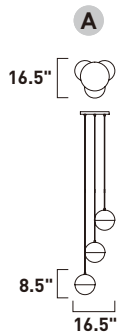

E20364-92BK, -92MG, -92SN

Pendant