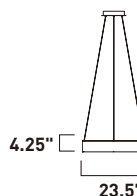

E31252-BBK
Flush Mount

A

E31256-BBK
Pendant

C

E31254-BBK
Pendant

B

ITEM #	FINISH	LAMPING	DIMENSION	LUMENS			Additional Information	
				CRI	INIT.	DEL.		
A	E31252	BBK	40W PCB LED 3000/6000K (Integrated)	17.75"L x 17.75"W x 5.25"H	90+	2800	2240	
B	E31254	BBK	40W PCB LED 3000/6000K (Integrated)	17.75"L x 17.75"W x 4.25"H, 124"OAH	90+	2800	2240	
C	E31256	BBK	60W PCB LED 3000/6000K (Integrated)	23.5"L x 23.5"W x 4.25"H, 124"OAH	90+	3500	2800	