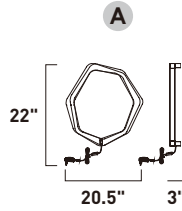

E20024-PC
Pin-up Wall Sconce