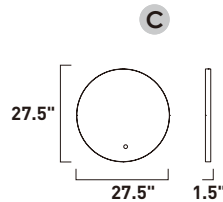

E42016-90AL, -90BRZ
Mirror