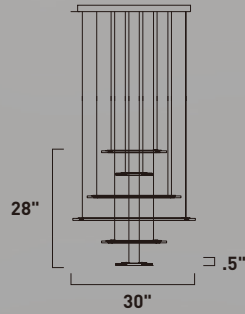

E22664-11MS
Pendant

D

E