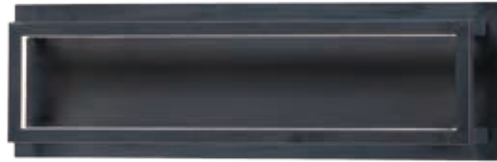

E30592-BK, -PC
Bath Vanity

D