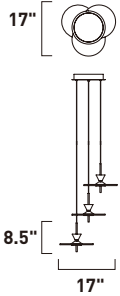

E24743-130MW

Pendant

A

E24741-130MW

Pendant

B

	ITEM #	FINISH	LAMPING	DIMENSION	LUMENS			Additional Information
					CRI	INIT.	DEL.	
A	E24743	130MW	3 x 12W PCB LED 3000K (Integrated)	17"L x 17"W x 8.5"H, 126.75"OAH	80	2520	1400	
B	E24741	130MW	1 x 12W PCB LED 3000K (Integrated)	9.75"L x 9.75"W x 8.5"H, 126.75"OAH	80	840	550	