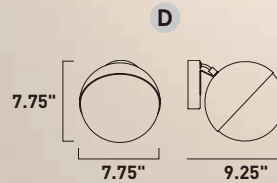

Finish options: Satin White glass (92) Black (BK) Metallic Gold (MG) Satin Nickel (SN)

E20361-92BK, -92MG, -92SN
Pendant

E20369-92BK, -92MG, -92SN
Wall Mount

ITEM #	FINISH	LAMPING	DIMENSION	LUMENS			Additional Information
				HCO	CRI	INIT. DEL.	
C	E20361 92BK, 92MG, 92SN	1 x 9W MB LED 3000K (Incl.)	7.75"L x 7.75"W x 8.5"H, 131.25"OAH	90	630	570	JA8 Bulb Incl.
D	E20369 92BK, 92MG, 92SN	1 x 9W MB LED 3000K (Incl.)	7.75"W x 7.75"H x 9.25"Ext.	2.25"	90	630	580 JA8 Bulb Incl.