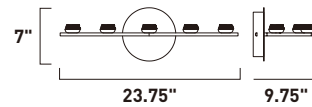

E23168-75BKGLD
Flush Mount

B

E23161-75BKGLD
Wall Mount

C

E23163-75BKGLD
Bath Vanity

D

ITEM #	FINISH	LAMPING	DIMENSION	HCO	CRI	LUMENS INIT.	LUMENS DEL.	Additional Information	
B	E23168	75BKGLD	19 x 2.4W LED 3000K (Integrated)	32.75"L x 15.75"W x 3.5"H	3"	80	3192	1080	
C	E23161	75BKGLD	3 x 2.4W LED 3000K (Integrated)	11.75"W x 6"H x 6.5"Ext.	3"	80	504	270	
D	E23163	75BKGLD	5 x 2.4W LED 3000K (Integrated)	23.75"W x 7"H x 9.75"Ext.	3.5"	80	840	440	