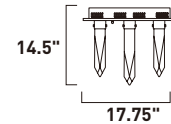

E31249-20BK, -20PC
Flush Mount

C

E31242-20BK, -20PC
Pendant

A

E31241-20BK, -20PC
Pendant

B

ITEM #	FINISH	LAMPING	DIMENSION	LUMENS			Additional Information
				CRI	INIT.	DEL.	
A	E31242 20BK, 20PC	1 x 6W LED 3000K (Integrated)	4.75"L x 4.75"W x 17.25"H, 138.25"OAH	90+	560	480	
B	E31241 20BK, 20PC	1 x 6W LED 3000K (Integrated)	4.75"L x 4.75"W x 21"H, 142"OAH	90+	560	480	
C	E31249 20BK, 20PC	9 x 6W LED 3000K (Integrated)	17.75"L x 17.75"W x 14.5"H	90+	5040	4284	