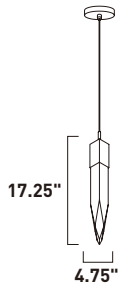

E31249-20BK, -20PC
Flush Mount

C

E31242-20BK, -20PC
Pendant

A

E31241-20BK, -20PC
Pendant

B

ITEM #	FINISH	LAMPING	DIMENSION	LUMENS			Additional Information
				CRI	INIT.	DEL.	
A	E31242 20BK, 20PC	1 x 6W LED 3000K (Integrated)	4.75"L x 4.75"W x 17.25"H, 138.25"OAH	90+	560	480	
B	E31241 20BK, 20PC	1 x 6W LED 3000K (Integrated)	4.75"L x 4.75"W x 21"H, 142"OAH	90+	560	480	
C	E31249 20BK, 20PC	9 x 6W LED 3000K (Integrated)	17.75"L x 17.75"W x 14.5"H	90+	5040	4284	