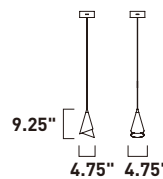

B

E21442-BKMG
Pendant

C