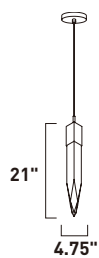

E31249-20BK, -20PC
Flush Mount

C

E31242-20BK, -20PC
Pendant

A

E31241-20BK, -20PC
Pendant

B

ITEM #	FINISH	LAMPING	DIMENSION	LUMENS			Additional Information
				CRI	INIT.	DEL.	
A	E31242 20BK, 20PC	1 x 6W LED 3000K (Integrated)	4.75"L x 4.75"W x 17.25"H, 138.25"OAH	90+	560	480	
B	E31241 20BK, 20PC	1 x 6W LED 3000K (Integrated)	4.75"L x 4.75"W x 21"H, 142"OAH	90+	560	480	
C	E31249 20BK, 20PC	9 x 6W LED 3000K (Integrated)	17.75"L x 17.75"W x 14.5"H	90+	5040	4284	