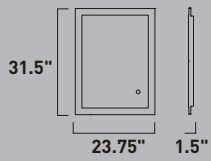

E42026-83

Mirror

A