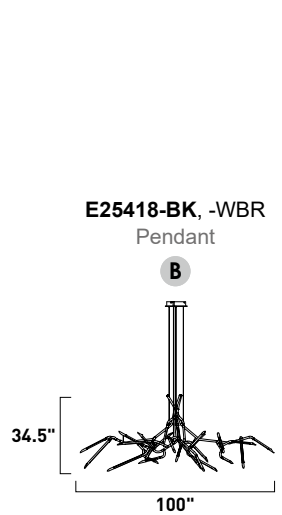

E25418-BK, -WBR
Pendant

B