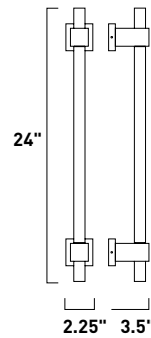

E21682-BK, -GLD, -PC, -SN
Wall Mount

C