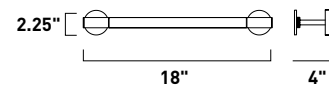

E21662-BK, -GLD, -SN
Picture Light

B