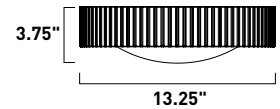

E25058-CHK, -GY, -TRC
Flush Mount

E