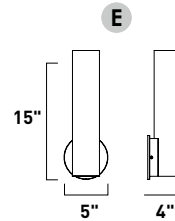

• Removable Cover Plate

ITEM #	FINISH	LAMPING	DIMENSION	HCO	LUMENS			Additional Information	
					CRI	INIT.	DEL.		
C	E21181	05GM, 54BK, 54SN, 118SN, 142GM	1 x 10W PCB LED 3000K (Inte.)	4.25"L x 4.25"W x 8.5"H, 130"OAH	90+	800	400	LED DIM ⓘ	
D	E21184	05GM, 54BK, 54SN, 118SN, 142GM	1 x 10W PCB LED 3000K (Inte.)	4.25"L x 4.25"W x 12.5"H, 130"OAH	90+	800	400	LED DIM ⓘ	
E	E21180	05GM, 54BK, 54SN, 118SN, 142GM	1 x 10W PCB LED 3000K (Inte.)	5"W x 15"H x 4"Ext.	12.5"	90+	800	400	LED DIM DAMP ♿