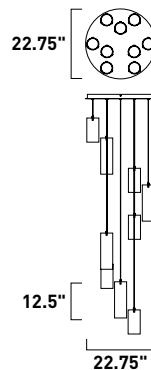

E21182-05GM, -54BK, -142GM
Table Lamp

B

E21189-05GM, -142GM
Pendant

A

ITEM #	FINISH	LAMPING	DIMENSION	LUMENS			Additional Information	
				CRI	INIT.	DEL.		
A	E21189	05GM, 142GM	9 x 8W PCB LED 3000K (Inte.)	22.75"L x 22.75"W x 12.5"H, 130"OAH	90+	5680	3240	LED DIM ↑
B	E21182	05GM, 54BK, 142GM	1 x 10W PCB LED 3000K (Inte.)	4"L x 4"W x 14.25"H	90+	800	400	LED DIM