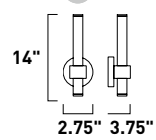

E34768-BK
Outdoor Wall

A

E34766-BK
Outdoor Wall

B

E34764-BK
Outdoor Wall

C

	ITEM #	FINISH	LAMPING	DIMENSION	HCO	CRI	LUMENS		Additional Information
							INIT.	DEL.	
A	E34768	BK	14W PCB LED 3000K (Inte.)	2.75"W x 28"H x 3.75"Ext.	14"	90+	1000	600	LED DIM WET
B	E34766	BK	14W PCB LED 3000K (Inte.)	2.75"W x 20"H x 3.75"Ext.	10"	90+	1000	600	LED DIM WET
C	E34764	BK	14W PCB LED 3000K (Inte.)	2.75"W x 14"H x 3.75"Ext.	10"	90+	1000	600	LED DIM WET