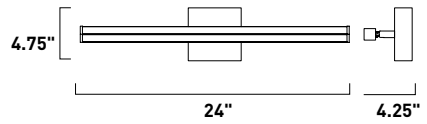

E21374-BK
Wall Mount

C