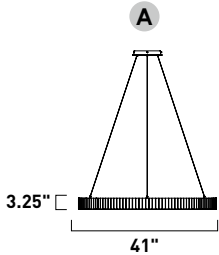

E25052-CHK, -GY, -TRC
Pendant