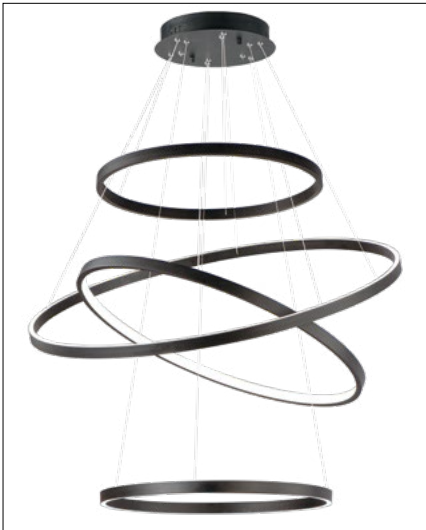

Finish Options: Aluminum (AL) Black (BK) Gold (GLD)

E22720-BK, -GLD 
E52720-AL, -BK, -GLD 
 Flush Mount

E22729-BK, -GLD 
E52729-AL, -BK, -GLD 
 Pendant

ITEM #	FINISH	LAMPING	DIMENSION	LUMENS		Additional Information
				CRI	INIT. DEL.	
D	E22720	BK, GLD: 27W LED 2700-6000K (Inte.)	24.5"L x 24.5"W x 3.25"H	90+	1890 800	     
D	E52720	AL, BK, GLD: 27W LED 2700-3000-3500-4000-5000K (Inte.)	24.5"L x 24.5"W x 3.25"H	90+	1890 1100	   
E	E22729	BK, GLD: 160W LED 2700-5000K (Inte.)	40"L x 40"W x 36.5"H, 123.5"OAH	90+	11,200 5000	     
E	E52729	AL, BK, GLD: 160W LED 2700-3000-3500-4000-5000K (Inte.)	40"L x 40"W x 36.5"H, 123.5"OAH	90+	11,200 7000	   