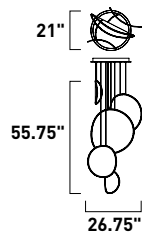

E24975-BCN, -PC
Pendant

B