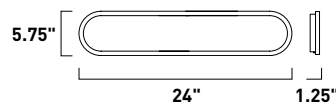

E23463-BK, -SN
Bath Vanity

C