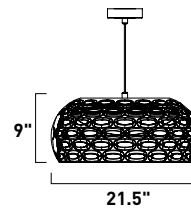

E25255-OY
Pendant

ITEM #	FINISH	LAMPING	DIMENSION	LUMENS			Additional Information
				CRI	INIT.	DEL.	
A E25255	OY	29W LED 2700-3000-3500-4000-5000K (Inte.)	21.5"L x 21.5"W x 9"H, 130.5"OAH	90+	1600	1500	

Finish: Oyster (OY)