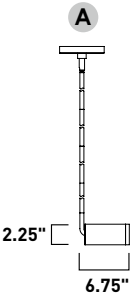

E21631-BK, -NAB, -SN
Pendant