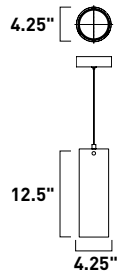

E21184-05GM, -54BK, -54SN, -118SN, -142GM
Pendant