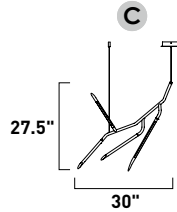

E25413-BK, -WBR
Pendant