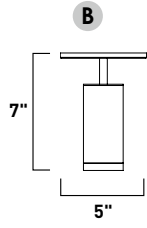

E21630-BK, -NAB, -SN
Spot Light