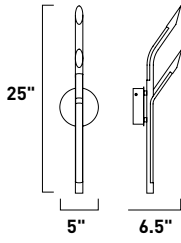

E25418-BK, -WBR
Pendant

B