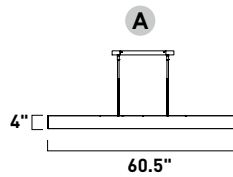

E25237-CHK, -GY
Linear Pendant

ITEM #	FINISH	LAMPING	DIMENSION	LUMENS			Additional Information				
				CRI	INIT.	DEL.	LED	DIM	1	3000K	CCT
A E25237	CHK, GY	34W LED 2700-3000-3500-4000-5000K (Inte.)	60.5"L x 3.75"W x 4"H, 49"OAH	90+	3000	2550					