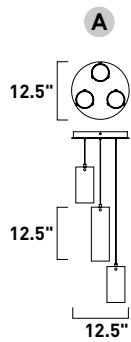

E21183-05GM, -142GM
Pendant