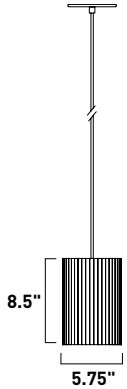

E25052-CHK, -GY, -TRC
Pendant