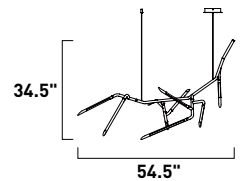

E25414-BK, -WBR
Pendant