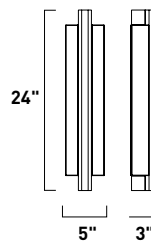

E30211-122BK
Outdoor Wall

C