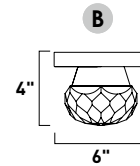

E23340-122BK, -122GLD
Flush Mount