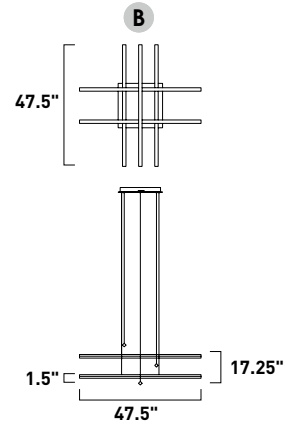

E21378-BK
Pendant
A

E21375-BK
Pendant
B

	ITEM #	FINISH	LAMPING	DIMENSION	LUMENS		Additional Information	
					CRI	INIT. DEL.		
A	E21378	BK	108W PCB LED 3000K (Integrated)	27.75"L x 27.75"W x 46.5"H, 126.75"OAH	80+	7560	4860	
B	E21375	BK	96W PCB LED 3000K (Integrated)	47.5"L x 47.5"W x 17.25"H, 123.25"OAH	80+	6720	4320	