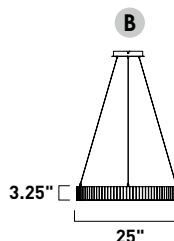

E25054-CHK, -GY, -TRC
Pendant

E25055-CHK, -GY, -TRC
Pendant

	ITEM #	FINISH	LAMPING	DIMENSION	LUMENS			Additional Information
					CRI	INIT.	DEL.	
A	E25055	CHK, GY, TRC	41W PCB LED 3000K (Inte.)	33"L x 33"W x 3.25"H, 120"OAH	90+	3280	2900	LED DIM ↑
B	E25054	CHK, GY, TRC	33W PCB LED 3000K (Inte.)	25"L x 25"W x 3.25"H, 120"OAH	90+	2640	2000	LED DIM ↑