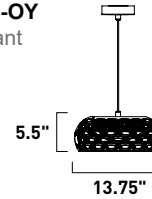

E25253-OY
Pendant

A