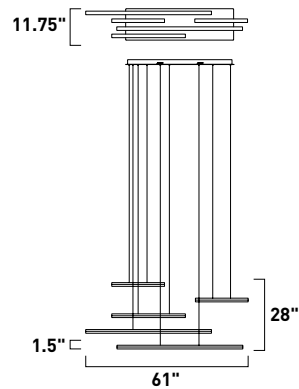

E21376-BK
Pendant

ITEM #	FINISH	LAMPING	DIMENSION	LUMENS			Additional Information
				CRI	INIT.	DEL.	
A E21376	BK	68W PCB LED 3000K (Inte.)	61"L x 11.75"W x 28"H, 123.25"OAH	80+	4760	3060	

Finish: Black (BK)