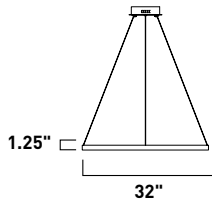

E22726-BK, -GLD
E52726-AL, -BK, -GLD
 Pendant

B

E22724-BK, -GLD
E52724-AL, -BK, -GLD
 Pendant

A

E22728-BK, -GLD
E52728-AL, -BK, -GLD
 Pendant

C

ITEM #	FINISH	LAMPING	DIMENSION	LUMENS			Additional Information
				CRI	INIT.	DEL.	
A	E22724 BK, GLD	27W LED 2700-6000K (Inte.)	24"L x 24"W x 1.25"H, 123.5"OAH	90+	1890	800	
A	E52724 AL, BK, GLD	27W LED 2700-3000-3500-4000-5000K (Inte.)	24"L x 24"W x 1.25"H, 123.5"OAH	90+	1890	1100	
B	E22726 BK, GLD	35W LED 2700-6000K (Inte.)	32"L x 32"W x 1.25"H, 123.5"OAH	90+	2450	1000	
B	E52726 AL, BK, GLD	35W LED 2700-3000-3500-4000-5000K (Inte.)	32"L x 32"W x 1.25"H, 123.5"OAH	90+	2450	1400	
C	E22728 BK, GLD	41W LED 2700-6000K (Inte.)	40"L x 40"W x 1.25"H, 123.5"OAH	90+	2870	1200	
C	E52728 AL, BK, GLD	42W LED 2700-3000-3500-4000-5000K (Inte.)	40"L x 40"W x 1.25"H, 123.5"OAH	90+	2940	1600	