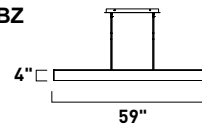

E26266-RLGM, -TVNAB, -TTVBZ
Linear Pendant

A

E26268-RLGM, -TVNAB, -TTVBZ
Linear Pendant

B

ITEM #	FINISH	LAMPING	DIMENSION	LUMENS			Additional Information
				CRI	INIT.	DEL.	
A	E26266 RLGM, TVNAB, TTVBZ	28W LED 2700-3000-3500-4000-5000K (Inte.)	47.25"L x 2.25"W x 4"H, 48.75"OAH	90+	3100	2100	LED DIM I DM CCT
B	E26268 RLGM, TVNAB, TTVBZ	35W LED 2700-3000-3500-4000-5000K (Inte.)	59"L x 2.25"W x 4"H, 48.75"OAH	90+	3400	2800	LED DIM I DM CCT