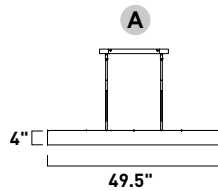

ITEM #	FINISH	LAMPING	DIMENSION	LUMENS			Additional Information
				CRI	INIT.	DEL.	
A E25236	CHK, GY	28W LED 2700-3000-3500-4000-5000K (Inte.)	49.5"L x 3.75"W x 4"H, 49"OAH	90+	3100	2430	

Finish Options: Chalky White (CHK) Gray (GY)