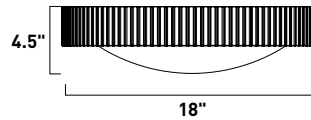

E25059-CHK, -GY, -TRC
Flush Mount

F