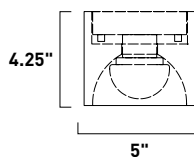

E25221-TV, -WA
Flush Mount

A