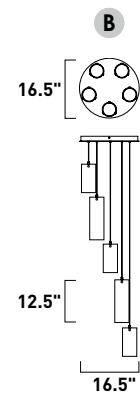

E21185-05GM, -142GM
Pendant

	ITEM #	FINISH	LAMPING	DIMENSION	LUMENS	CRI	INIT.	DEL.	Additional Information
A	E21183	:05GM, 142GM	3 x 9W PCB LED 3000K (Inte.)	12.5"L x 12.5"W x 12.5"H, 130"OAH	90+	2160	1080		
B	E21185	:05GM, 142GM	5 x 8W PCB LED 3000K (Inte.)	16.5"L x 16.5"W x 12.5"H, 130"OAH	90+	3600	1800		

Finish Options: Amber glass (05) Graduating Smoke glass (142) Gunmetal (GM)