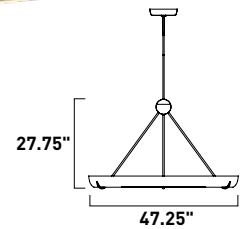

B

E25194-BK, -TW
Pendant

C

	ITEM #	FINISH	LAMPING	DIMENSION	HCO	LUMENS		Additional Information
						CRI	INIT. DEL.	
A	E25193	BK, TW	54W PCB LED 3000K (Inte.)	35.5"L x 35.5"W x 19.5"H, 64"OAH		90+	3780 2700	LED DIM I
B	E25190	BK, TW	2 x 6W PCB LED 3000K (Inte.)	10"W x 5"H x 4"Ext.	2.5"	90+	960 750	LED DIM OAMP ♿
C	E25194	BK, TW	75W PCB LED 3000K (Inte.)	47.25"L x 47.25"W x 27.75"H, 72"OAH		90+	5250 3750	LED DIM I