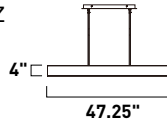

E26268-RLGM, -TVNAB, -TTVBZ
Linear Pendant

B