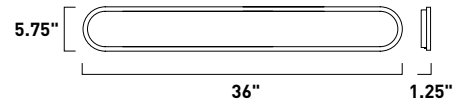

D

ITEM #	FINISH	LAMPING	DIMENSION	HCO	CRI	LUMENS		Additional Information
						INIT.	DEL.	
A	E23461 BK, SN	15W PCB LED 2700-5000K (Inte.)	18"W x 5.75"H x 1.25"Ext.	9"	90+	1550	1150	LED DIM DMF ADA CCT 124
B	E23462 BK, SN	20W PCB LED 2700-5000K (Inte.)	24"W x 5.75"H x 1.25"Ext.	12"	90+	2100	1500	LED DIM DMF ADA CCT 124
C	E23463 BK, SN	30W PCB LED 2700-5000K (Inte.)	30"W x 5.75"H x 1.25"Ext.	15"	90+	3150	2250	LED DIM DMF ADA CCT 124
D	E23464 BK, SN	35W PCB LED 2700-5000K (Inte.)	36"W x 5.75"H x 1.25"Ext.	18"	90+	3650	2650	LED DIM DMF ADA CCT 124