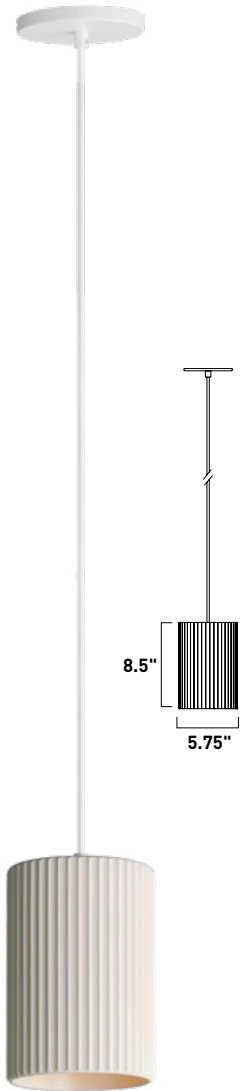

E25052-CHK, -GY, -TRC
Pendant