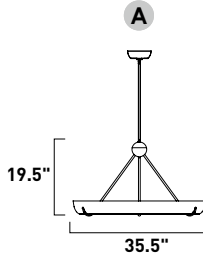

E25190-BK, -TW
Wall Mount

B