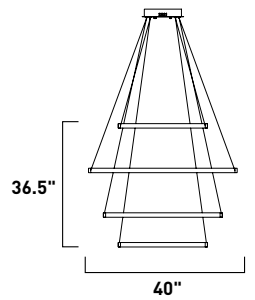

ITEM #	FINISH	LAMPING	DIMENSION	LUMENS		Additional Information
				CRI	INIT. DEL.	
D	E22720	BK, GLD: 27W LED 2700-6000K (Inte.)	24.5"L x 24.5"W x 3.25"H	90+	1890 800	
D	E52720	AL, BK, GLD: 27W LED 2700-3000-3500-4000-5000K (Inte.)	24.5"L x 24.5"W x 3.25"H	90+	1890 1100	
E	E22729	BK, GLD: 160W LED 2700-5000K (Inte.)	40"L x 40"W x 36.5"H, 123.5"OAH	90+	11,200 5000	
E	E52729	AL, BK, GLD: 160W LED 2700-3000-3500-4000-5000K (Inte.)	40"L x 40"W x 36.5"H, 123.5"OAH	90+	11,200 7000	

Finish Options: Aluminum (AL) Black (BK) Gold (GLD)