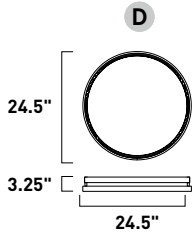

E22729-BK, -GLD
E52729-AL, -BK, -GLD
Pendant