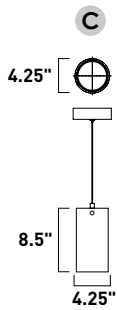

E21184-05GM, -54BK, -54SN, -118SN, -142GM
Pendant