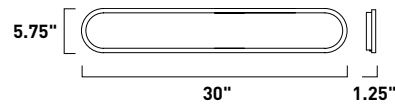

E23464-BK, -SN
Bath Vanity

D