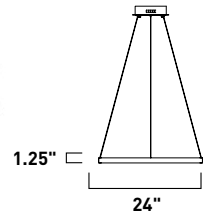

E22724-BK, -GLD
E52724-AL, -BK, -GLD
Pendant

C