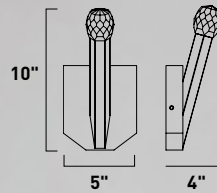

E23341-122BK, -122GLD
Wall Mount

ITEM #	FINISH	LAMPING	DIMENSION	HCO	LUMENS			Additional Information
					CRI	INIT.	DEL.	
C E23341	122BK, 122GLD	1 x 3W PCB LED 3000K (Inte.)	5"W x 10"H x 4"Ext.	7.5"	90+	300	270	

Finish Options: Clear crystal (122) Black (BK) Gold (GLD)