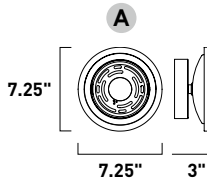

E14352-LVGM, -RLGM, -TVANB
Outdoor Wall

B