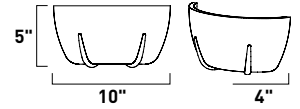

B

E25194-BK, -TW
Pendant

C

	ITEM #	FINISH	LAMPING	DIMENSION	HCO	LUMENS		Additional Information
						CRI	INIT. DEL.	
A	E25193	BK, TW	54W PCB LED 3000K (Inte.)	35.5"L x 35.5"W x 19.5"H, 64"OAH		90+	3780 2700	LED DIM I
B	E25190	BK, TW	2 x 6W PCB LED 3000K (Inte.)	10"W x 5"H x 4"Ext.	2.5"	90+	960 750	LED DIM OAMP ♿
C	E25194	BK, TW	75W PCB LED 3000K (Inte.)	47.25"L x 47.25"W x 27.75"H, 72"OAH		90+	5250 3750	LED DIM I