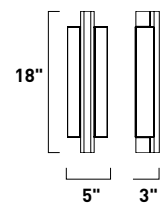

E30213-122BK
Outdoor Wall

A

E30212-122BK
Outdoor Wall

B

E30211-122BK
Outdoor Wall

C

	ITEM #	FINISH	LAMPING	DIMENSION	HCO	CRI	LUMENS INIT.	DEL.	Additional Information
A	E30213	122BK	14W PCB LED 3000K (Inte.)	5"W x 30"H x 3"Ext.	15"	90+	700	270	LED DIM WET
B	E30212	122BK	10W PCB LED 3000K (Inte.)	5"W x 24"H x 3"Ext.	12"	90+	600	200	LED DIM WET
C	E30211	122BK	8W PCB LED 3000K (Inte.)	5"W x 18"H x 3"Ext.	9"	90+	500	170	LED DIM WET