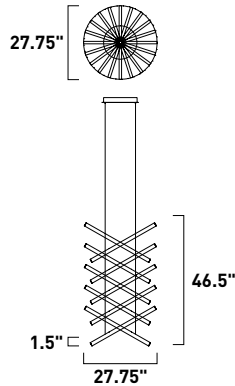

E21378-BK
Pendant
A

E21375-BK
Pendant
B

	ITEM #	FINISH	LAMPING	DIMENSION	LUMENS		Additional Information	
					CRI	INIT. DEL.		
A	E21378	BK	108W PCB LED 3000K (Integrated)	27.75"L x 27.75"W x 46.5"H, 126.75"OAH	80+	7560	4860	
B	E21375	BK	96W PCB LED 3000K (Integrated)	47.5"L x 47.5"W x 17.25"H, 123.25"OAH	80+	6720	4320	