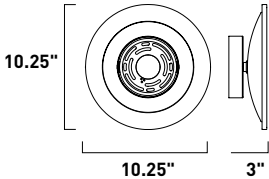

E14351-LVGM, -RLGM, -TVANB
Outdoor Wall

E14352-LVGM, -RLGM, -TVANB
Outdoor Wall

B

E14353-LVGM, -RLGM, -TVANB
Outdoor Wall

C

ITEM #	FINISH	LAMPING	DIMENSION	HCO	CRI	LUMENS		Additional Information
						INIT.	DEL.	
A	LVGM, RLGM, TVANB	6W LED 2700-3000-3500-4000-5000K (Inte.)	7.25"W x 7.25"H x 3"Ext.	3.5"	90+	400	310	LED DIM WET ADA CCT
B	LVGM, RLGM, TVANB	9W LED 2700-3000-3500-4000-5000K (Inte.)	8.75"W x 8.75"H x 3"Ext.	4.5"	90+	700	690	LED DIM WET ADA CCT
C	LVGM, RLGM, TVANB	11W LED 2700-3000-3500-4000-5000K (Inte.)	10.25"W x 10.25"H x 3"Ext.	5"	90+	1100	1060	LED DIM WET ADA CCT