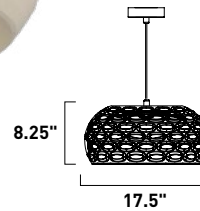

E25253-OY
Pendant

A

E25254-OY
Pendant

B

	ITEM #	FINISH	LAMPING	DIMENSION	LUMENS			Additional Information
					CRI	INIT.	DEL.	
A	E25253	OY	15W LED 2700-3000-3500-4000-5000K (Inte.)	13.75"L x 13.75"W x 5.5"H, 128"OAH	90+	1000	970	LED, DIM, CCT, CCT
B	E25254	OY	24W LED 2700-3000-3500-4000-5000K (Inte.)	17.5"L x 17.5"W x 8.25"H, 129"OAH	90+	1200	1120	LED, DIM, CCT, CCT