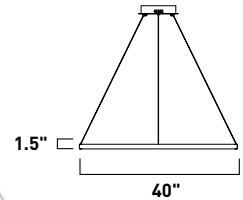

E22726-BK, -GLD
E52726-AL, -BK, -GLD
 Pendant

B

E22724-BK, -GLD
E52724-AL, -BK, -GLD
 Pendant

A

E22728-BK, -GLD
E52728-AL, -BK, -GLD
 Pendant

C

ITEM #	FINISH	LAMPING	DIMENSION	LUMENS			Additional Information
				CRI	INIT.	DEL.	
A	E22724 BK, GLD	27W LED 2700-6000K (Inte.)	24"L x 24"W x 1.25"H, 123.5"OAH	90+	1890	800	
A	E52724 AL, BK, GLD	27W LED 2700-3000-3500-4000-5000K (Inte.)	24"L x 24"W x 1.25"H, 123.5"OAH	90+	1890	1100	
B	E22726 BK, GLD	35W LED 2700-6000K (Inte.)	32"L x 32"W x 1.25"H, 123.5"OAH	90+	2450	1000	
B	E52726 AL, BK, GLD	35W LED 2700-3000-3500-4000-5000K (Inte.)	32"L x 32"W x 1.25"H, 123.5"OAH	90+	2450	1400	
C	E22728 BK, GLD	41W LED 2700-6000K (Inte.)	40"L x 40"W x 1.25"H, 123.5"OAH	90+	2870	1200	
C	E52728 AL, BK, GLD	42W LED 2700-3000-3500-4000-5000K (Inte.)	40"L x 40"W x 1.25"H, 123.5"OAH	90+	2940	1600	