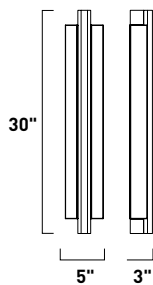

E30212-122BK
Outdoor Wall

B