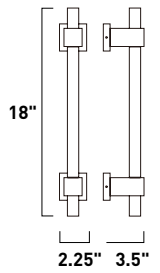

E21681-BK, -GLD, -PC, -SN
Wall Mount

ITEM #	FINISH	LAMPING	DIMENSION	LUMENS			Additional Information
				CRI	INIT.	DEL.	
A	E21683 BK, GLD, PC, SN	13W PCB LED 3000K (Inte.)	2.25"W x 30"H x 3.5"Ext.	90+	800	400	LED DIM DAMP ♿ ♻️
B	E21682 BK, GLD, PC, SN	10W PCB LED 3000K (Inte.)	2.25"W x 24"H x 3.5"Ext.	90+	600	300	LED DIM DAMP ♿ ♻️
C	E21681 BK, GLD, PC, SN	7W PCB LED 3000K (Inte.)	2.25"W x 18"H x 3.5"Ext.	90+	500	250	LED DIM DAMP ♿ ♻️

Finish Options: Black (BK) Gold (GLD) Polished Chrome (PC) Satin Nickel (SN)